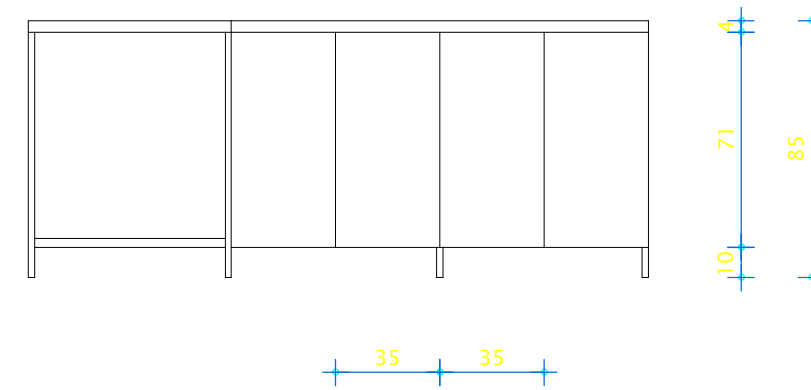

izgled A-A

Investitor:	"Štrudlica" d.o.o.	
Naziv objekta:	Idejni projekat enterijera	IDP 03/17
Preduzetnik:	Agencija za projektovanje, inženjering i konsalting "SB project", ul. Gospodar Jovanova 69, Beograd	
Vrsta dokumentacije:	IDP - idejni projekat enterijera	
Oznaka projekta:	1 - arhitektura	
Odgovorni projektant:	dia. Svetlana Brkić, 300 K525 11	
Crtež:	Izgled kuhinjskih elemenata