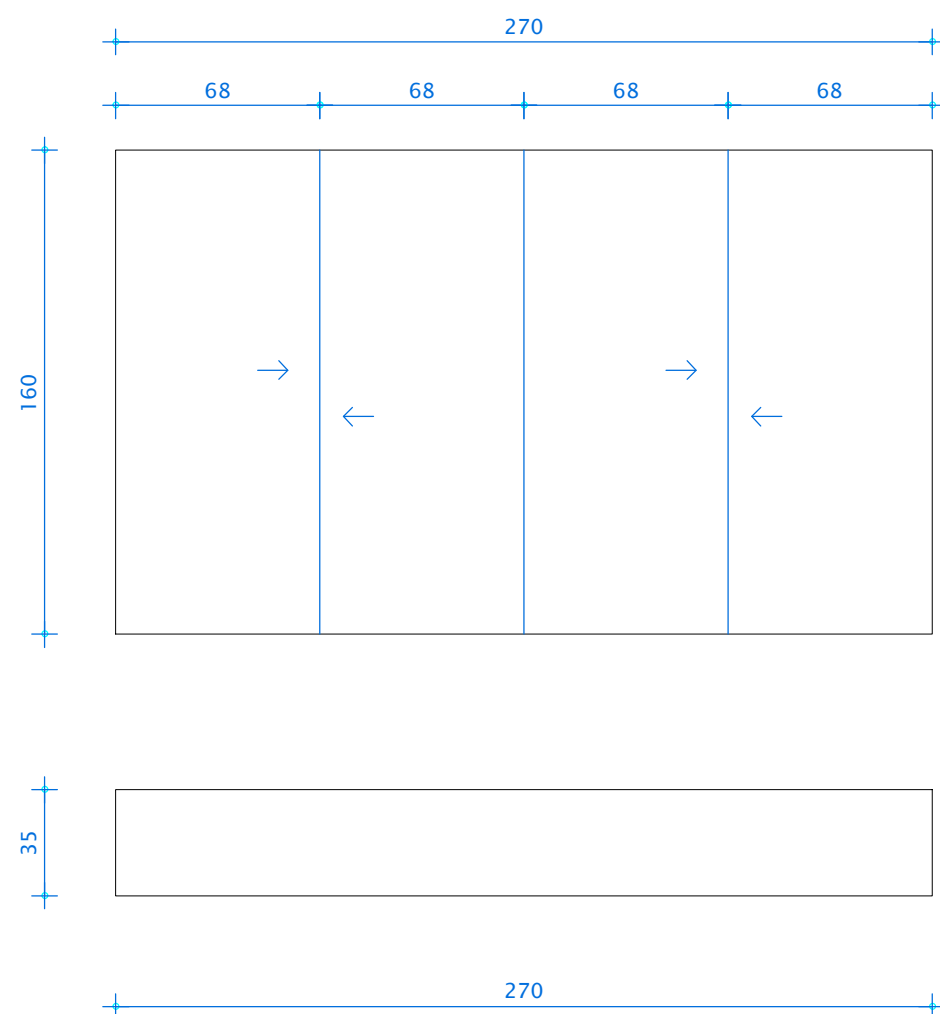

KLIZNI ORMAN - KANCELARIJA