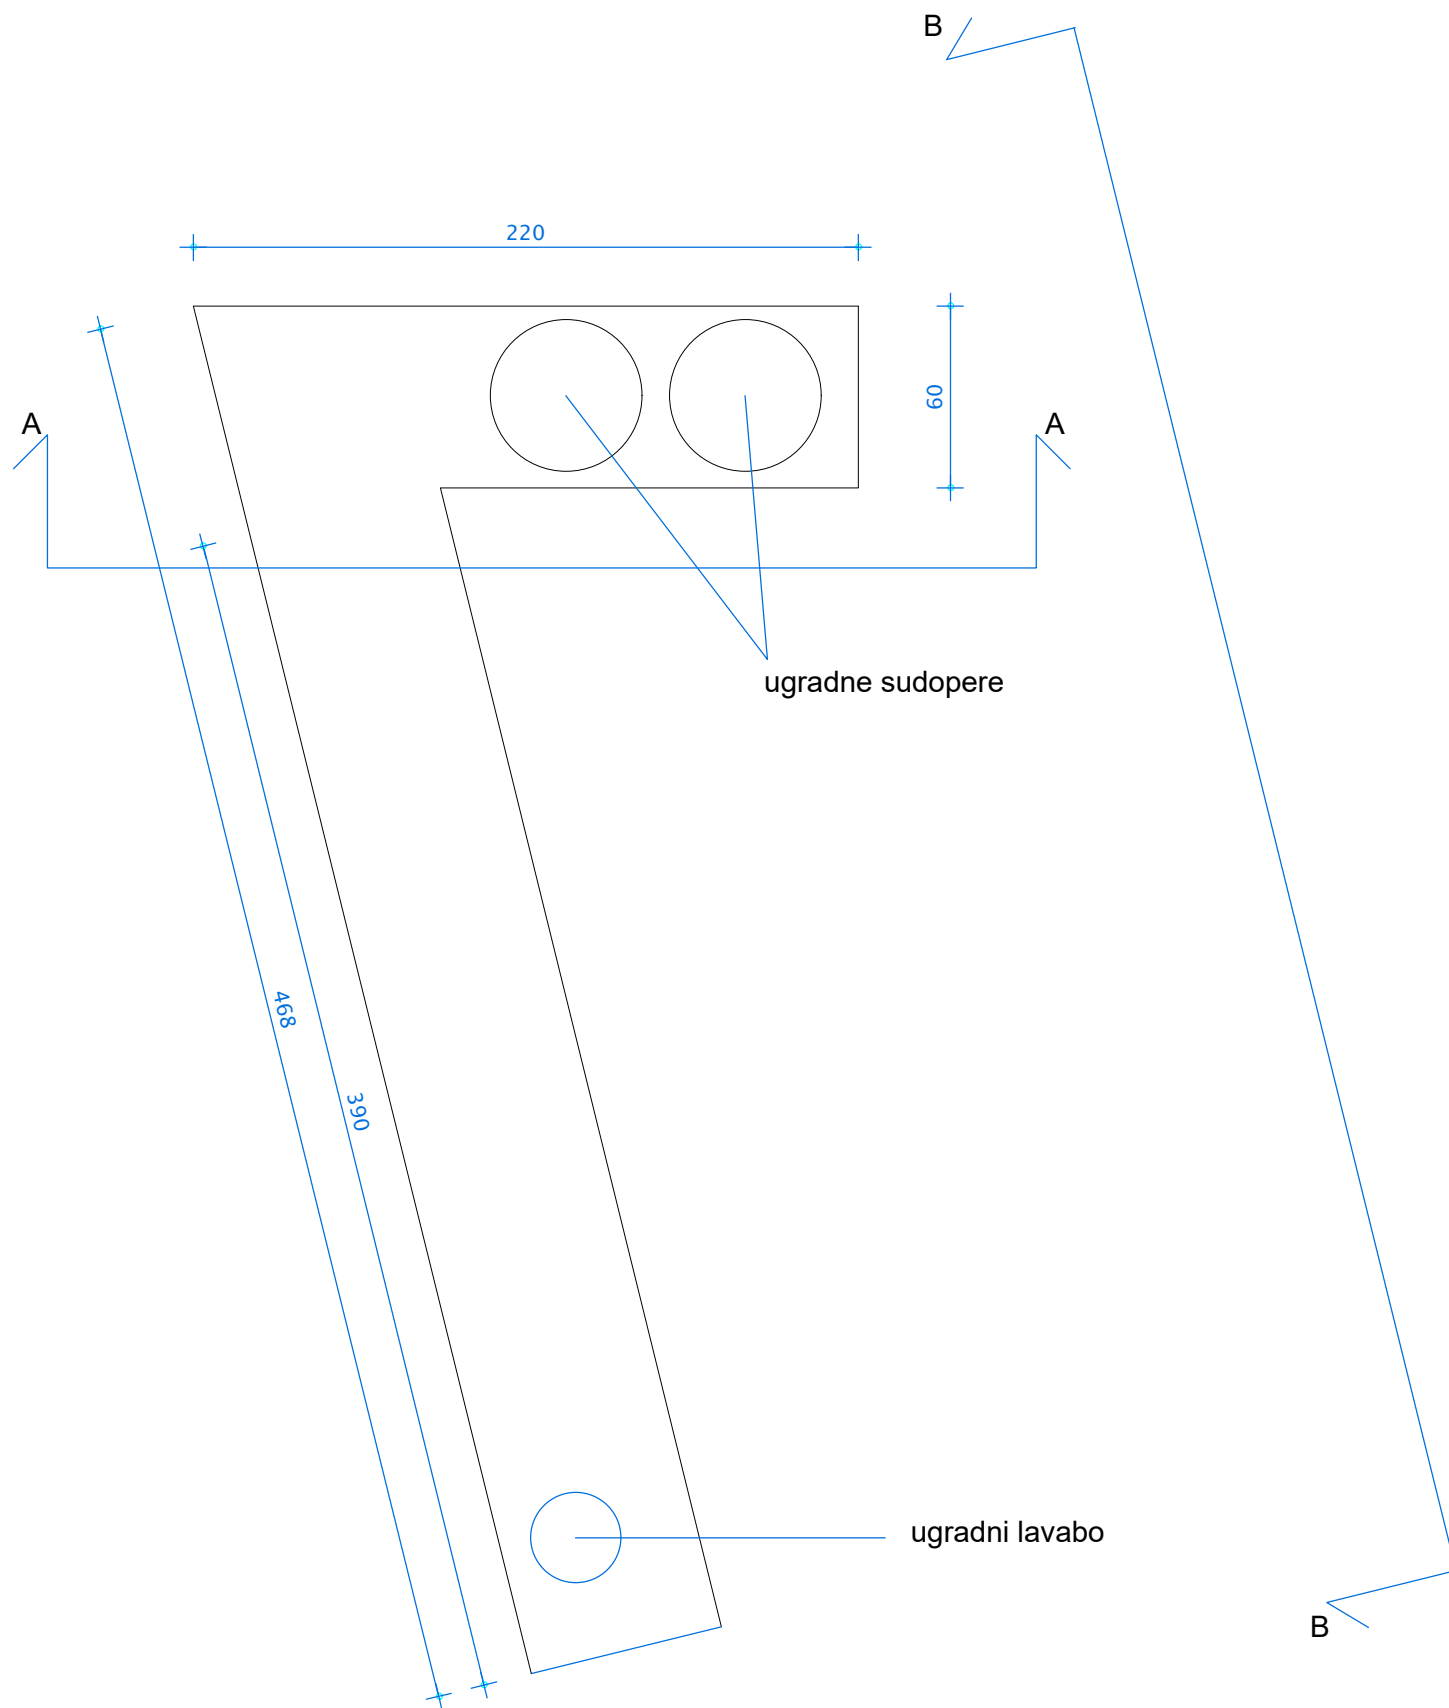

SB sbproject

Investitor:	"Štrudlica" d.o.o.	
Naziv objekta:	Idejni projekat enterijera	IDP 03/17
Preduzetnik:	Agencija za projektovanje, inženjering i konsalting "SB project", ul. Gospodar Jovanova 69, Beograd	
Vrsta dokumentacije:	IDP - idejni projekat enterijera	
Oznaka projekta:	1 - arhitektura	
Odgovorni projektant:	dia. Svetlana Brkić, 300 K525 11	
Crtež:	Izgled kuhinjskih elemenata