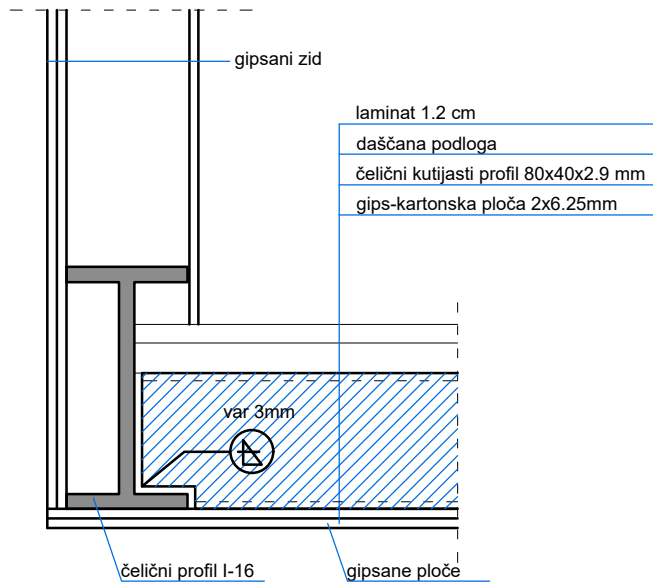

DETALJ VEZE ČELIČNIH PROFILA GALERIJE - D1

Investitor: "Štrudlica" d.o.o.

Naziv objekta: Idejni projekat enterijera IDP 03/17

Preduzetnik: Agencija za projektovanje, inženjering i konsalting "SB project", ul. Gospodar Jovanova 69, Beograd

Vrsta dokumentacije: IDP - idejni projekat enterijera

Oznaka projekta: 1 - arhitektura

Odgovorni projektant: dia. Svetlana Brkić, 300 K525 11

Crtež: Osnova konstrukcije galerije

April, 2015.

1:50

5