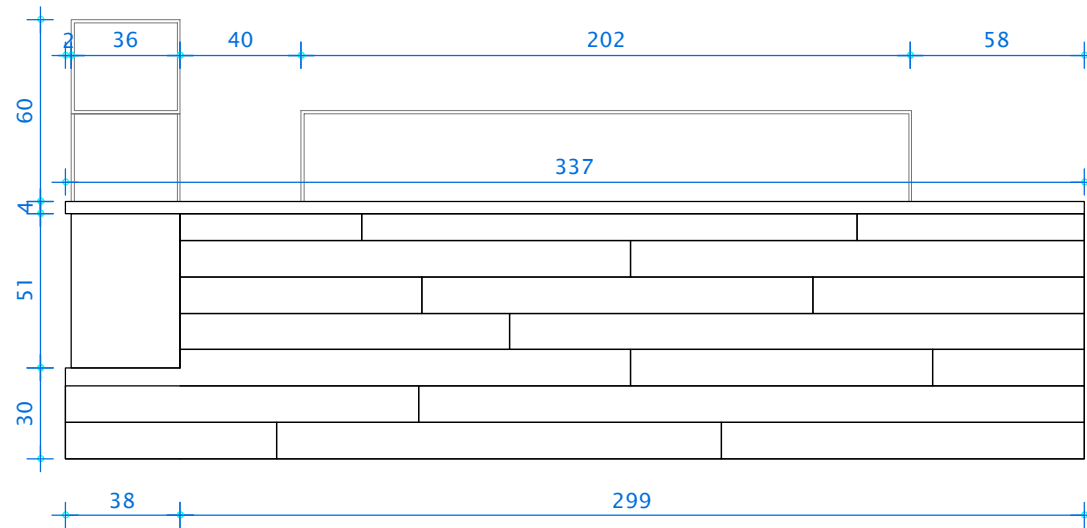

prozor sa šalonima

vratanca, nepravilne ivice, 13 komada

ograda galerije, nepravilne ivice, 39 komada

	
Investitor:	"Štrudlica" d.o.o.
Naziv objekta:	Idejni projekat enterijera IDP 03/17
Preduzetnik:	Agencija za projektovanje, inženjering i konsalting "SB project", ul. Gospodar Jovanova 69, Beograd
Vrsta dokumentacije:	IDP - idejni projekat enterijera
Oznaka projekta:	1 - arhitektura
Odgovorni projektant:	dia. Svetlana Brkić, 300 K525 11
Crtež:	Stolarski detalji
April, 2015.	1:25 20