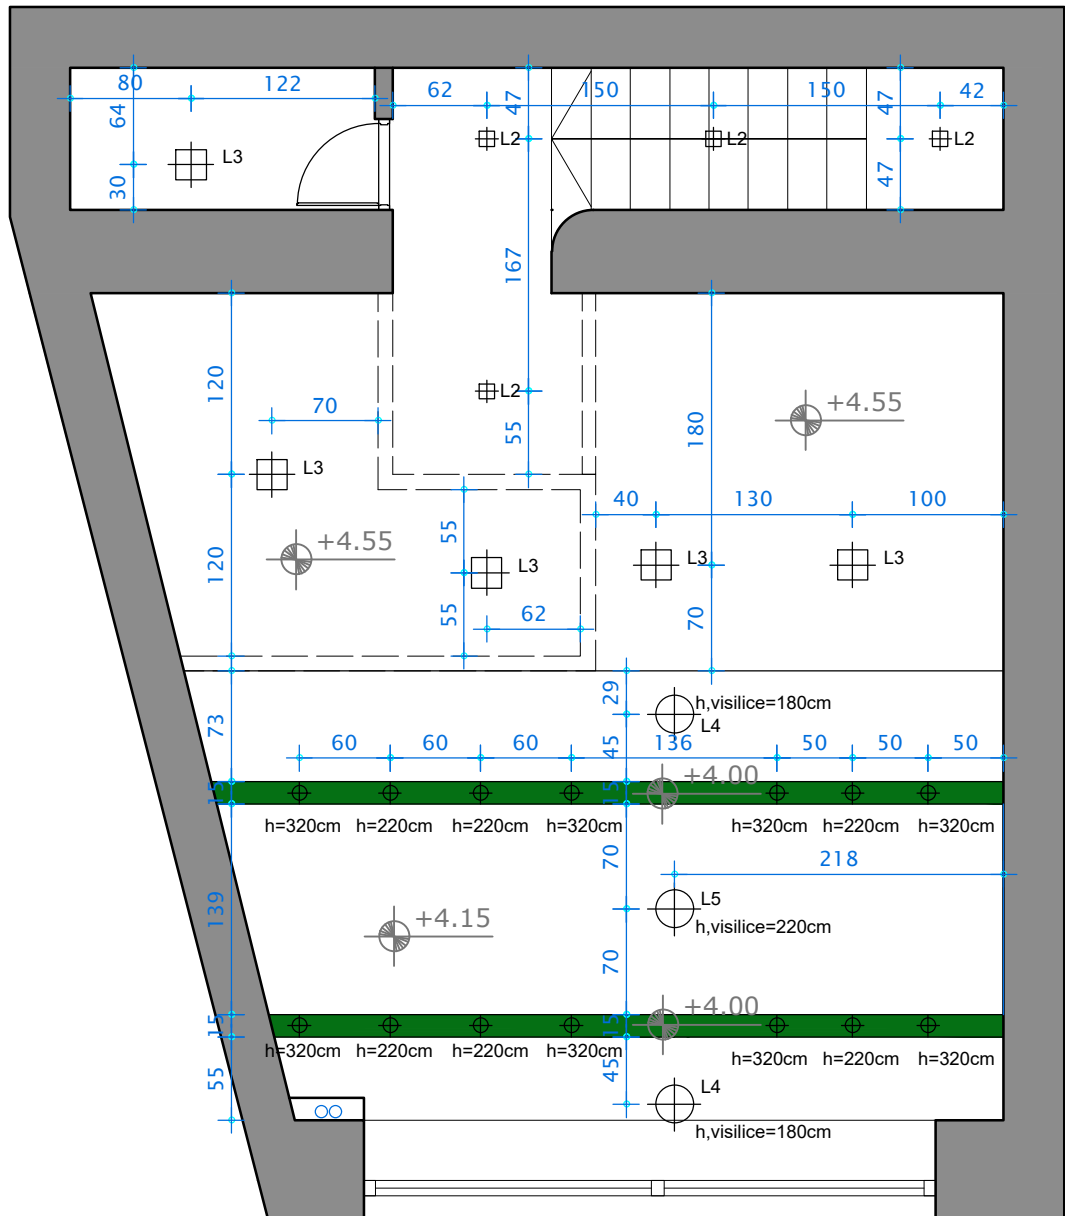

Investitor:	"Štrudlica" d.o.o.	
Naziv objekta:	Idejni projekat enterijera	IDP 03/17
Preduzetnik:	Agencija za projektovanje, inženjering i konsalting "SB project", ul. Gospodar Jovanova 69, Beograd	
Vrsta dokumentacije:	IDP - idejni projekat enterijera	
Oznaka projekta:	1 - arhitektura	
Odgovorni projektant:	dia. Svetlana Brkić, 300 K525 11	
Crtež:	Osnova plafona - galerija