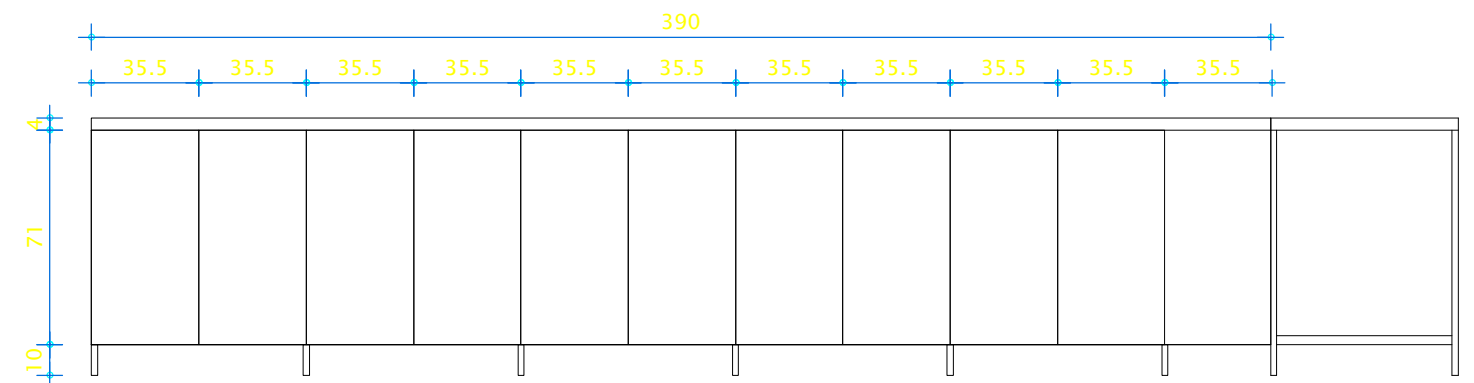

izgled B-B

Investitor:	"Štrudlica" d.o.o.	
Naziv objekta:	Idejni projekat enterijera	IDP 03/17
Preduzetnik:	Agencija za projektovanje, inženjering i konsalting "SB project", ul. Gospodar Jovanova 69, Beograd	
Vrsta dokumentacije:	IDP - idejni projekat enterijera	
Oznaka projekta:	1 - arhitektura	
Odgovorni projektant:	dia. Svetlana Brkić, 300 K525 11	
Crtež:	Izgled kuhinjskih elemenata