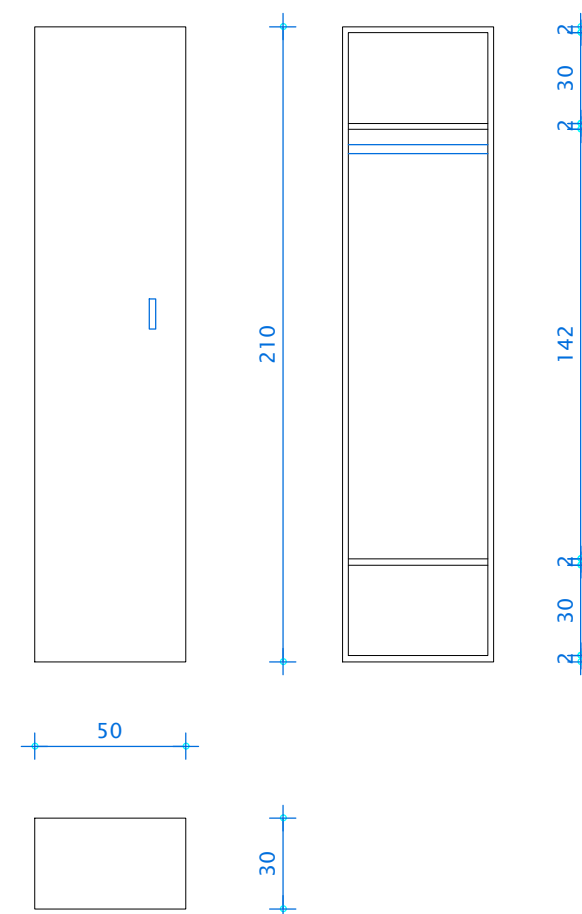

ORMARIĆI ZA PRESVLAČENJE x4

Investitor:	"Štrudlica" d.o.o.	
Naziv objekta:	Idejni projekat enterijera	IDP 03/17
Preduzetnik:	Agencija za projektovanje, inženjering i konsalting "SB project", ul. Gospodar Jovanova 69, Beograd	
Vrsta dokumentacije:	IDP - idejni projekat enterijera	
Oznaka projekta:	1 - arhitektura	
Odgovorni projektant:	dia. Svetlana Brkić, 300 K525 11	
Crtež:	Stolarski detalji - galerija