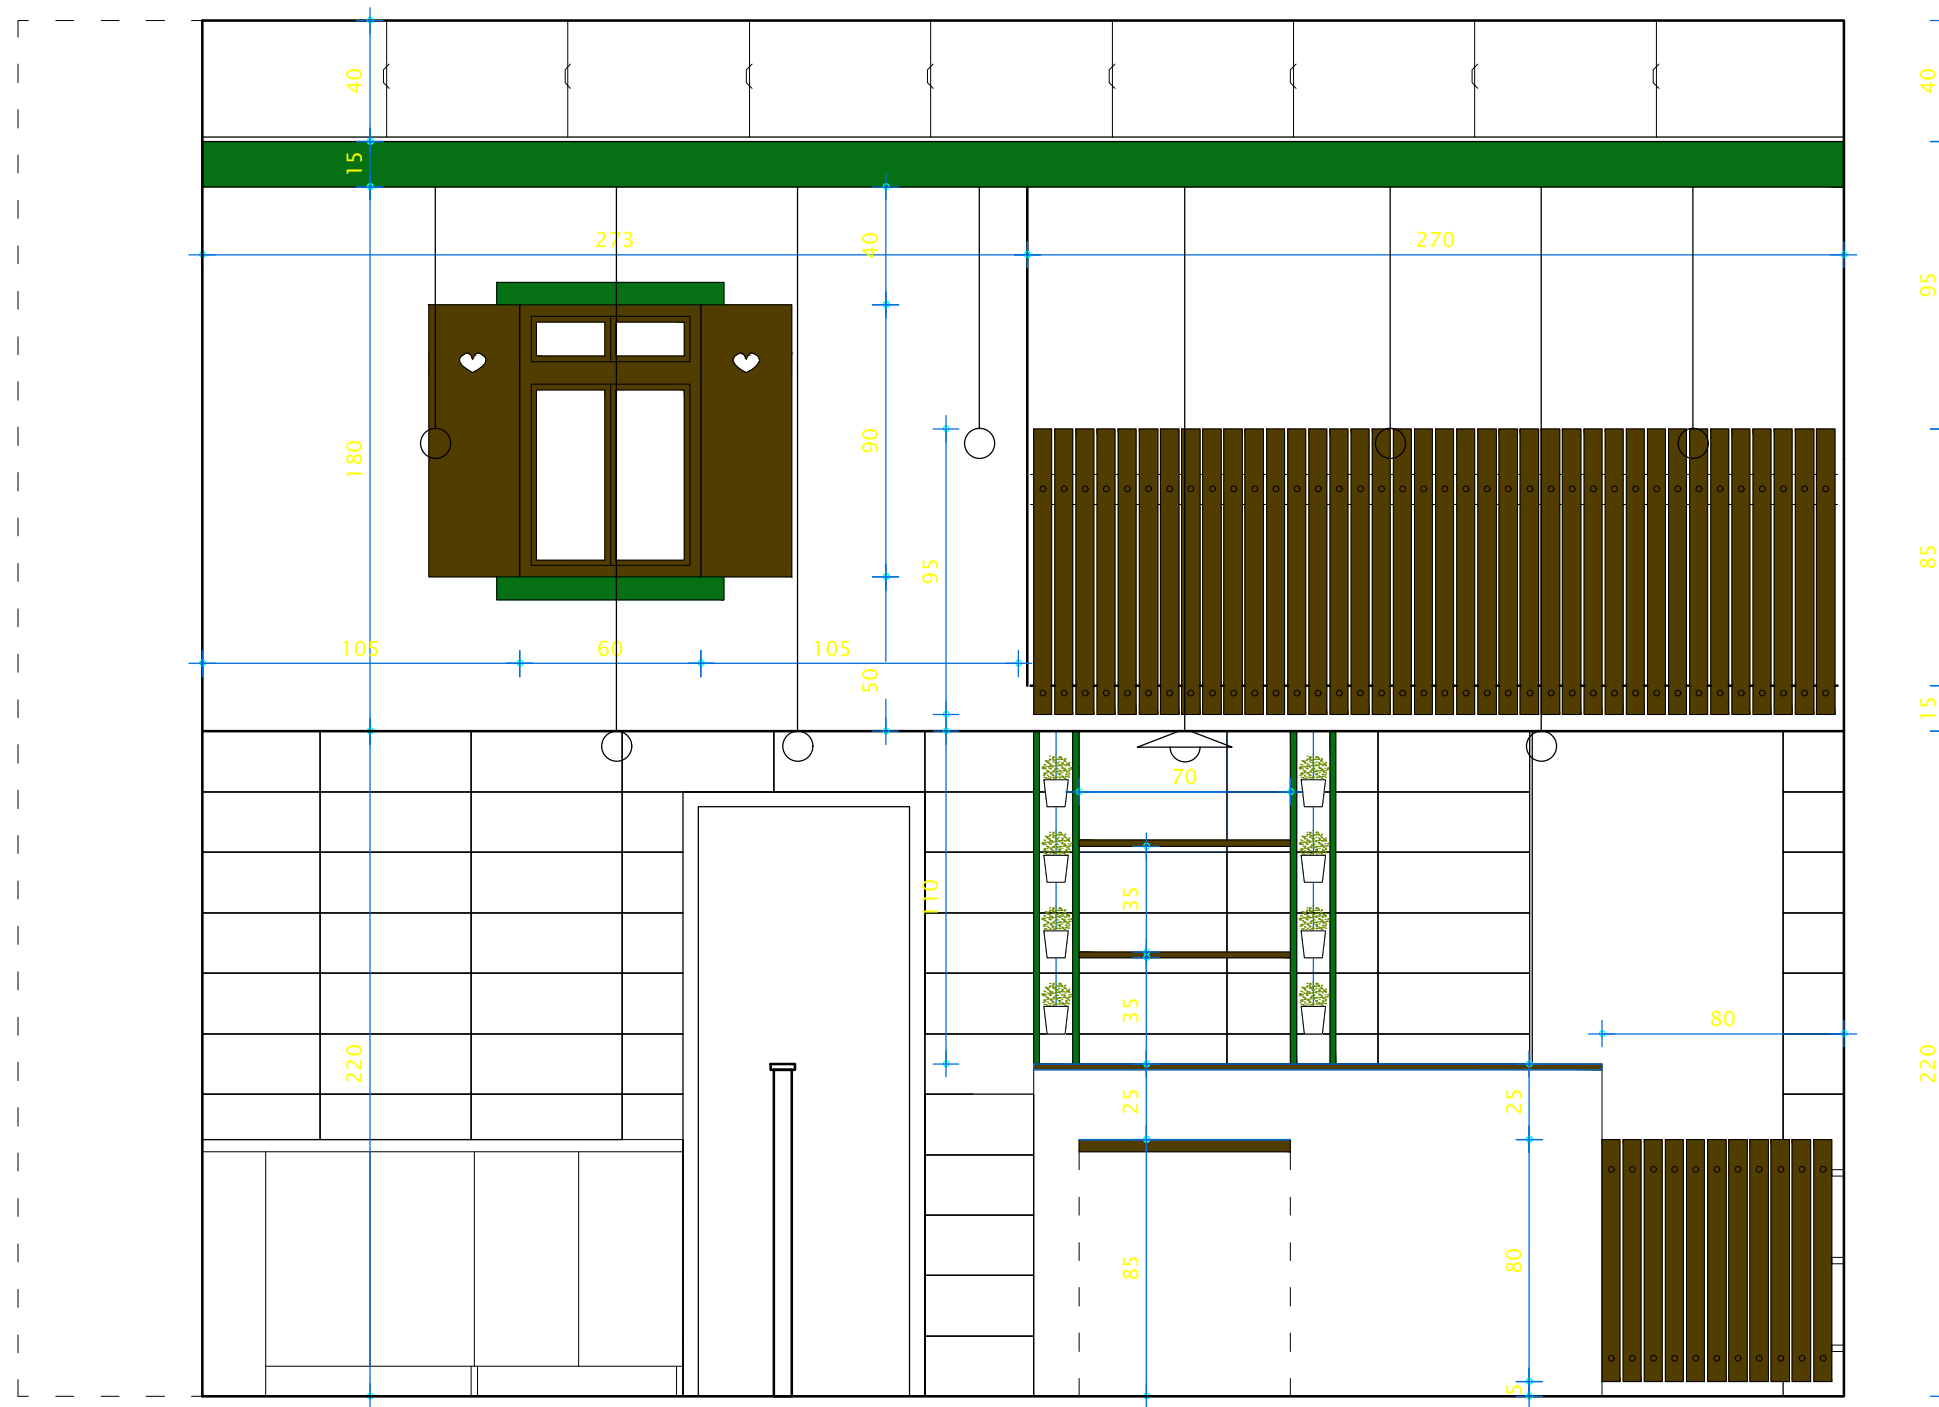

NAPOMENA: Izgledi zidova obeleženi na osnovama novoprojektovanog stanja

Investitor:	"Štrudlica" d.o.o.	
Naziv objekta:	Idejni projekat enterijera	IDP 03/17
Preduzetnik:	Agencija za projektovanje, inženjering i konsalting "SB project", ul. Gospodar Jovanova 69, Beograd	
Vrsta dokumentacije:	IDP - idejni projekat enterijera	
Oznaka projekta:	1 - arhitektura	
Odgovorni projektant:	dia. Svetlana Brkić, 300 K525 11	
Crtež:	Izgledi zidova -A	

April, 2015.

1:25

13