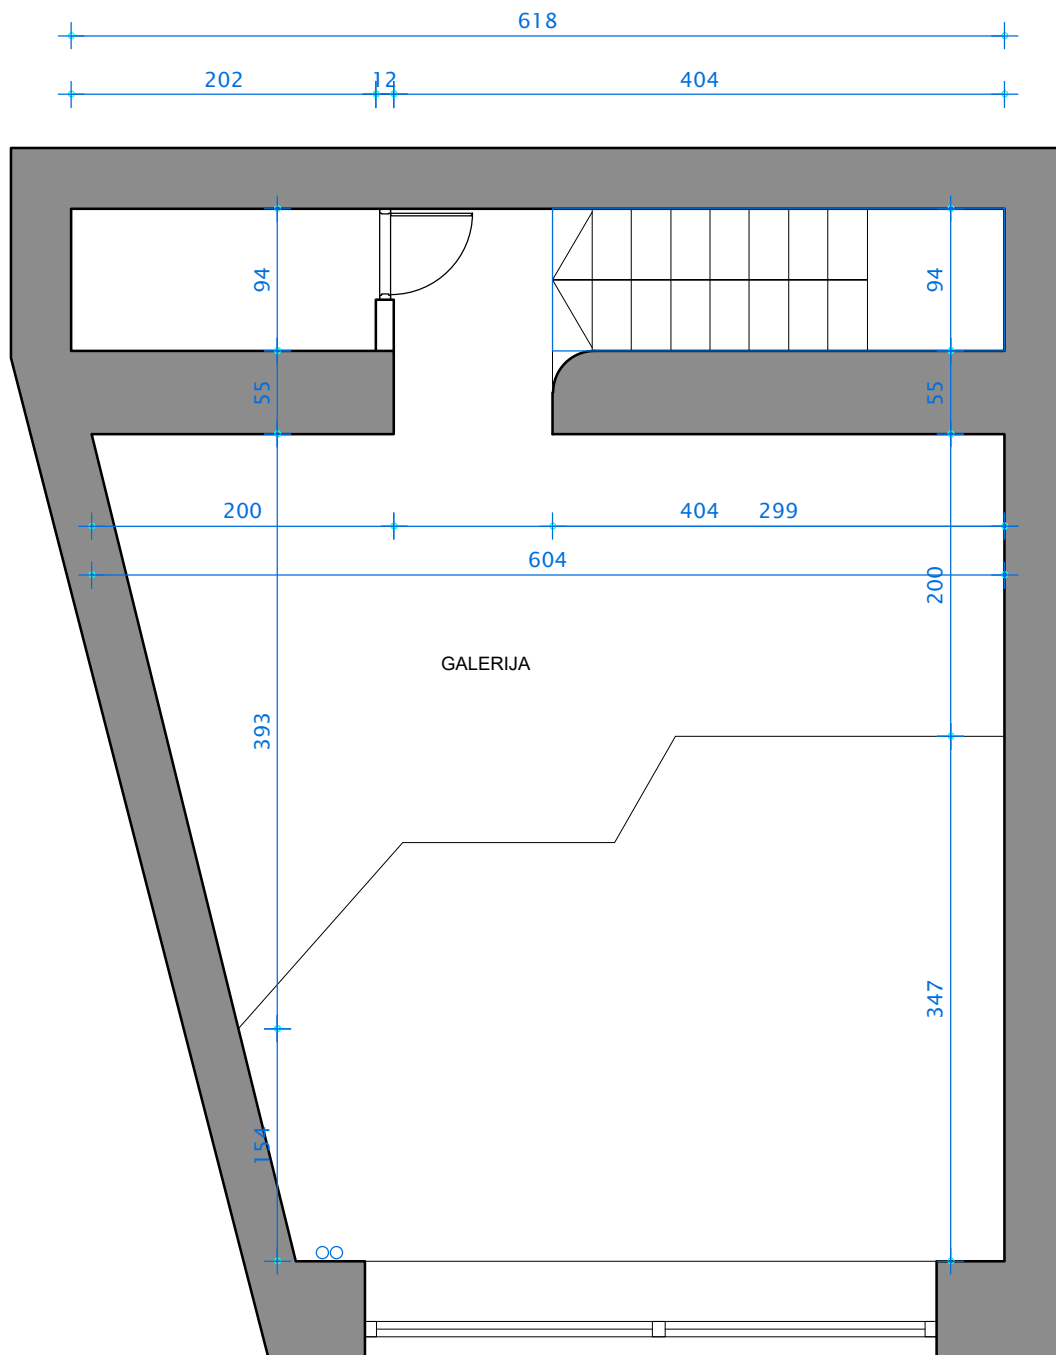

Investitor:	"Štrudlica" d.o.o.	
Naziv objekta:	Idejni projekat enterijera	IDP 03/17
Preduzetnik:	Agencija za projektovanje, inženjering i konsalting "SB project", ul. Gospodar Jovanova 69, Beograd	
Vrsta dokumentacije:	IDP - idejni projekat enterijera	
Oznaka projekta:	1 - arhitektura	
Odgovorni projektant:	dia. Svetlana Brkić, 300 K525 11	
Crtež:	Osnova postojećeg stanja - galerija