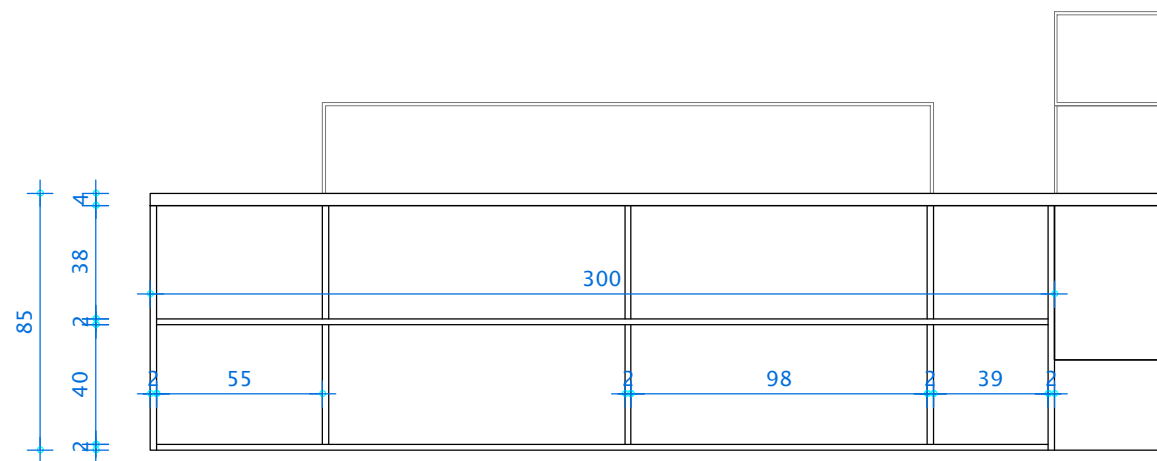

prozor sa šalonima

vratanca, nepravilne ivice, 13 komada

ograda galerije, nepravilne ivice, 39 komada

	
Investitor:	"Štrudlica" d.o.o.
Naziv objekta:	Idejni projekat enterijera IDP 03/17
Preduzetnik:	Agencija za projektovanje, inženjering i konsalting "SB project", ul. Gospodar Jovanova 69, Beograd
Vrsta dokumentacije:	IDP - idejni projekat enterijera
Oznaka projekta:	1 - arhitektura
Odgovorni projektant:	dia. Svetlana Brkić, 300 K525 11
Crtež:	Stolarski detalji
April, 2015.	1:25 20