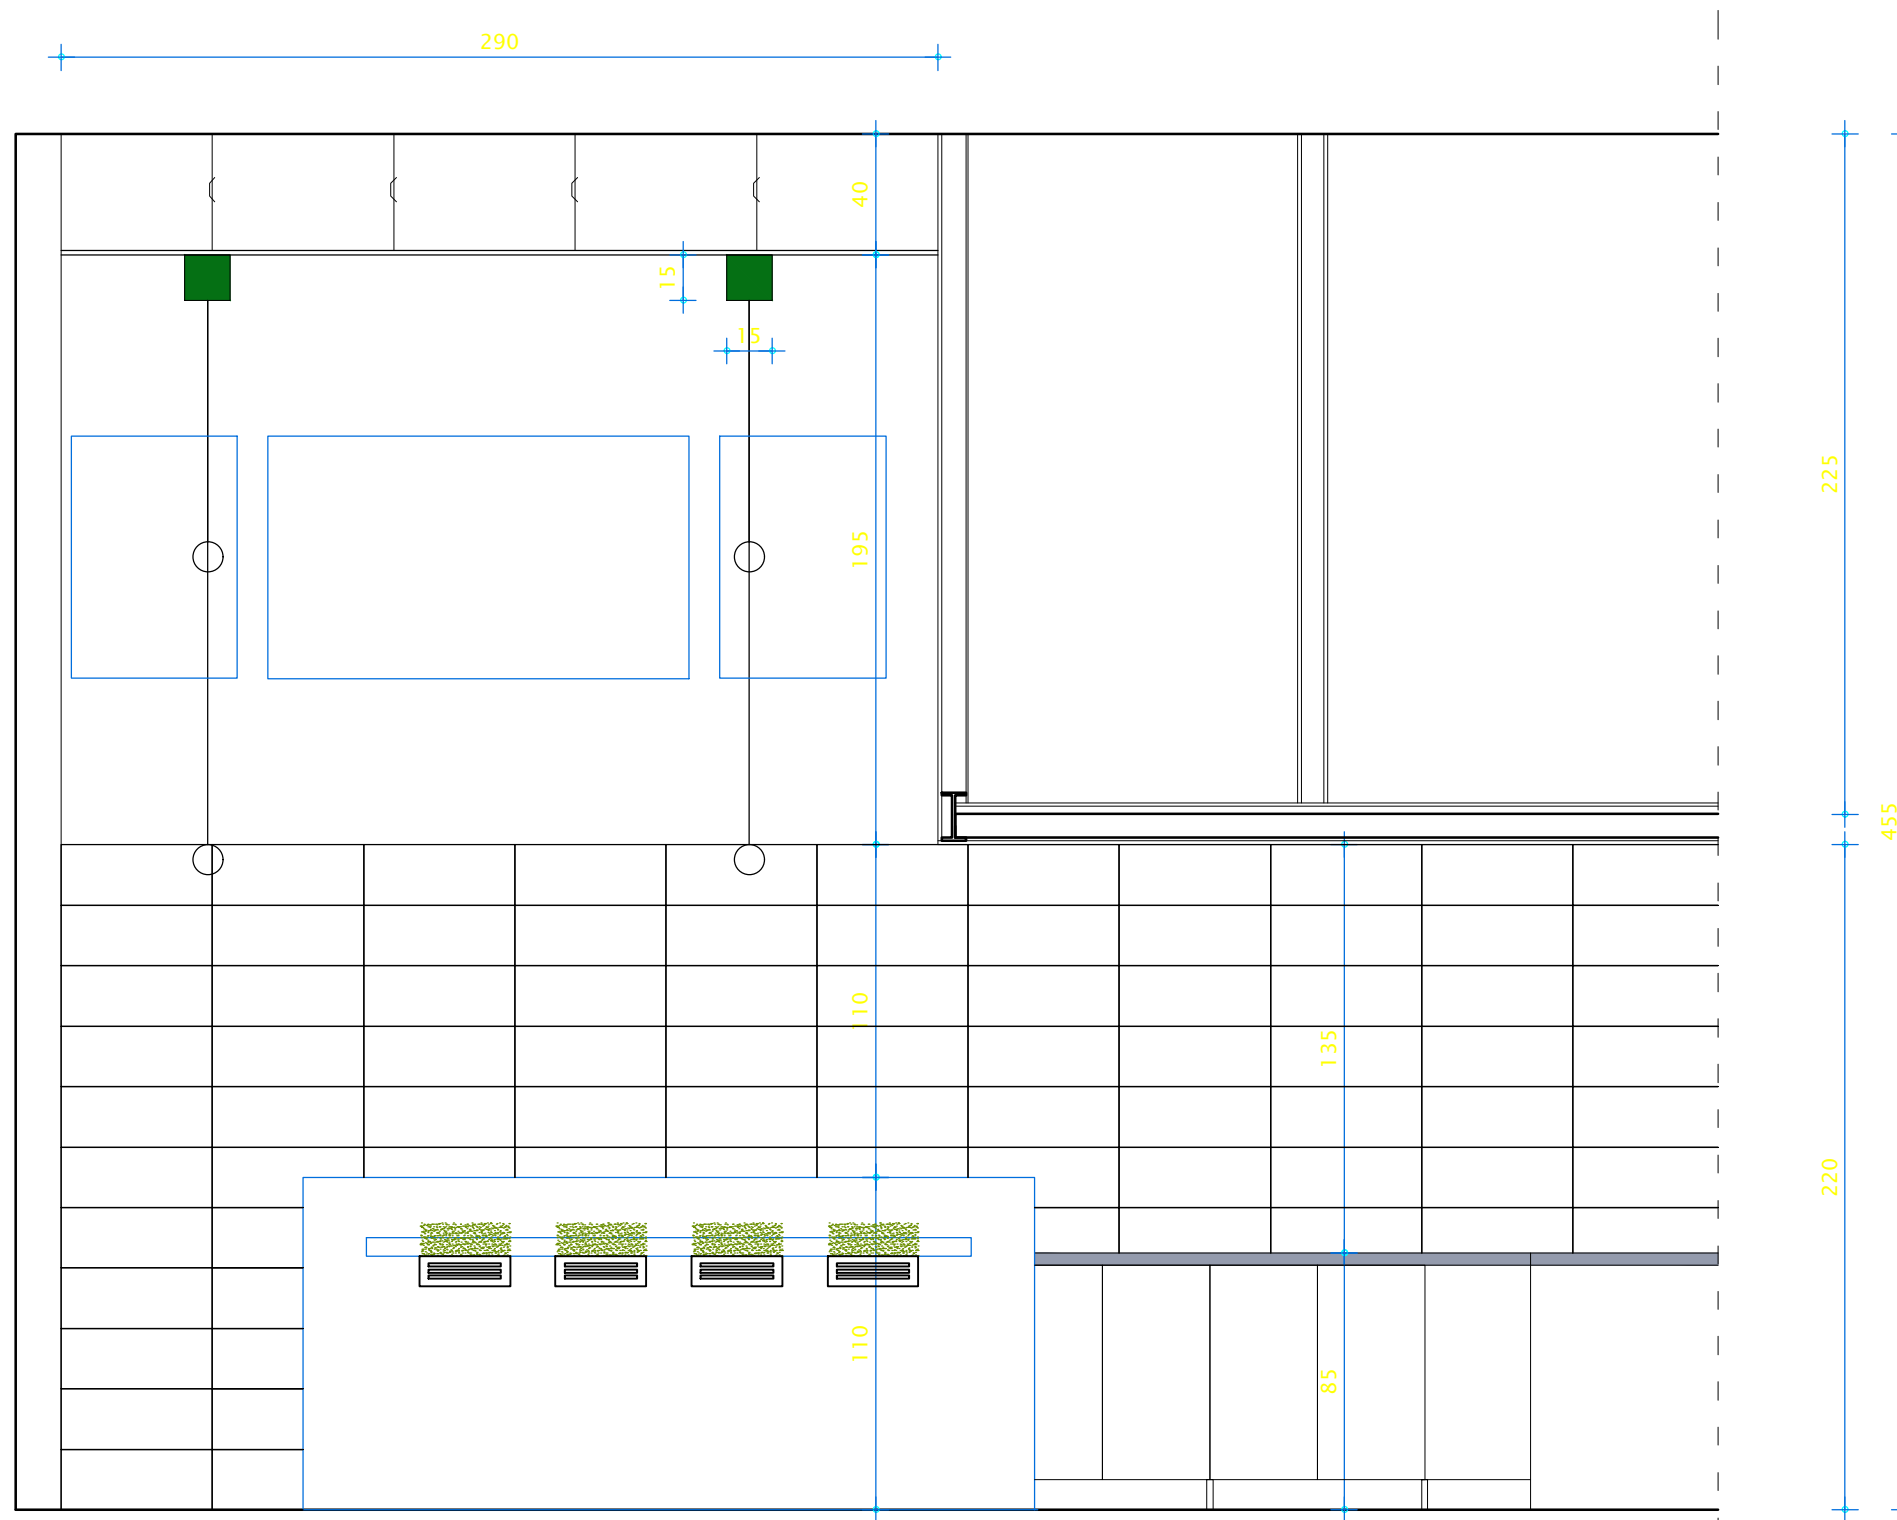

NAPOMENA: Izgledi zidova obeleženi na osnovama novoprojektovanog stanja

Investitor:	"Štrudlica" d.o.o.
Naziv objekta:	Idejni projekat enterijera IDP 03/17
Preduzetnik:	Agencija za projektovanje, inženjering i konsalting "SB project", ul. Gospodar Jovanova 69, Beograd
Vrsta dokumentacije:	IDP - idejni projekat enterijera
Oznaka projekta:	1 - arhitektura
Odgovorni projektant:	dia. Svetlana Brkić, 300 K525 11
Crtež:	Izgledi zidova - B
April, 2015. 1:25 14