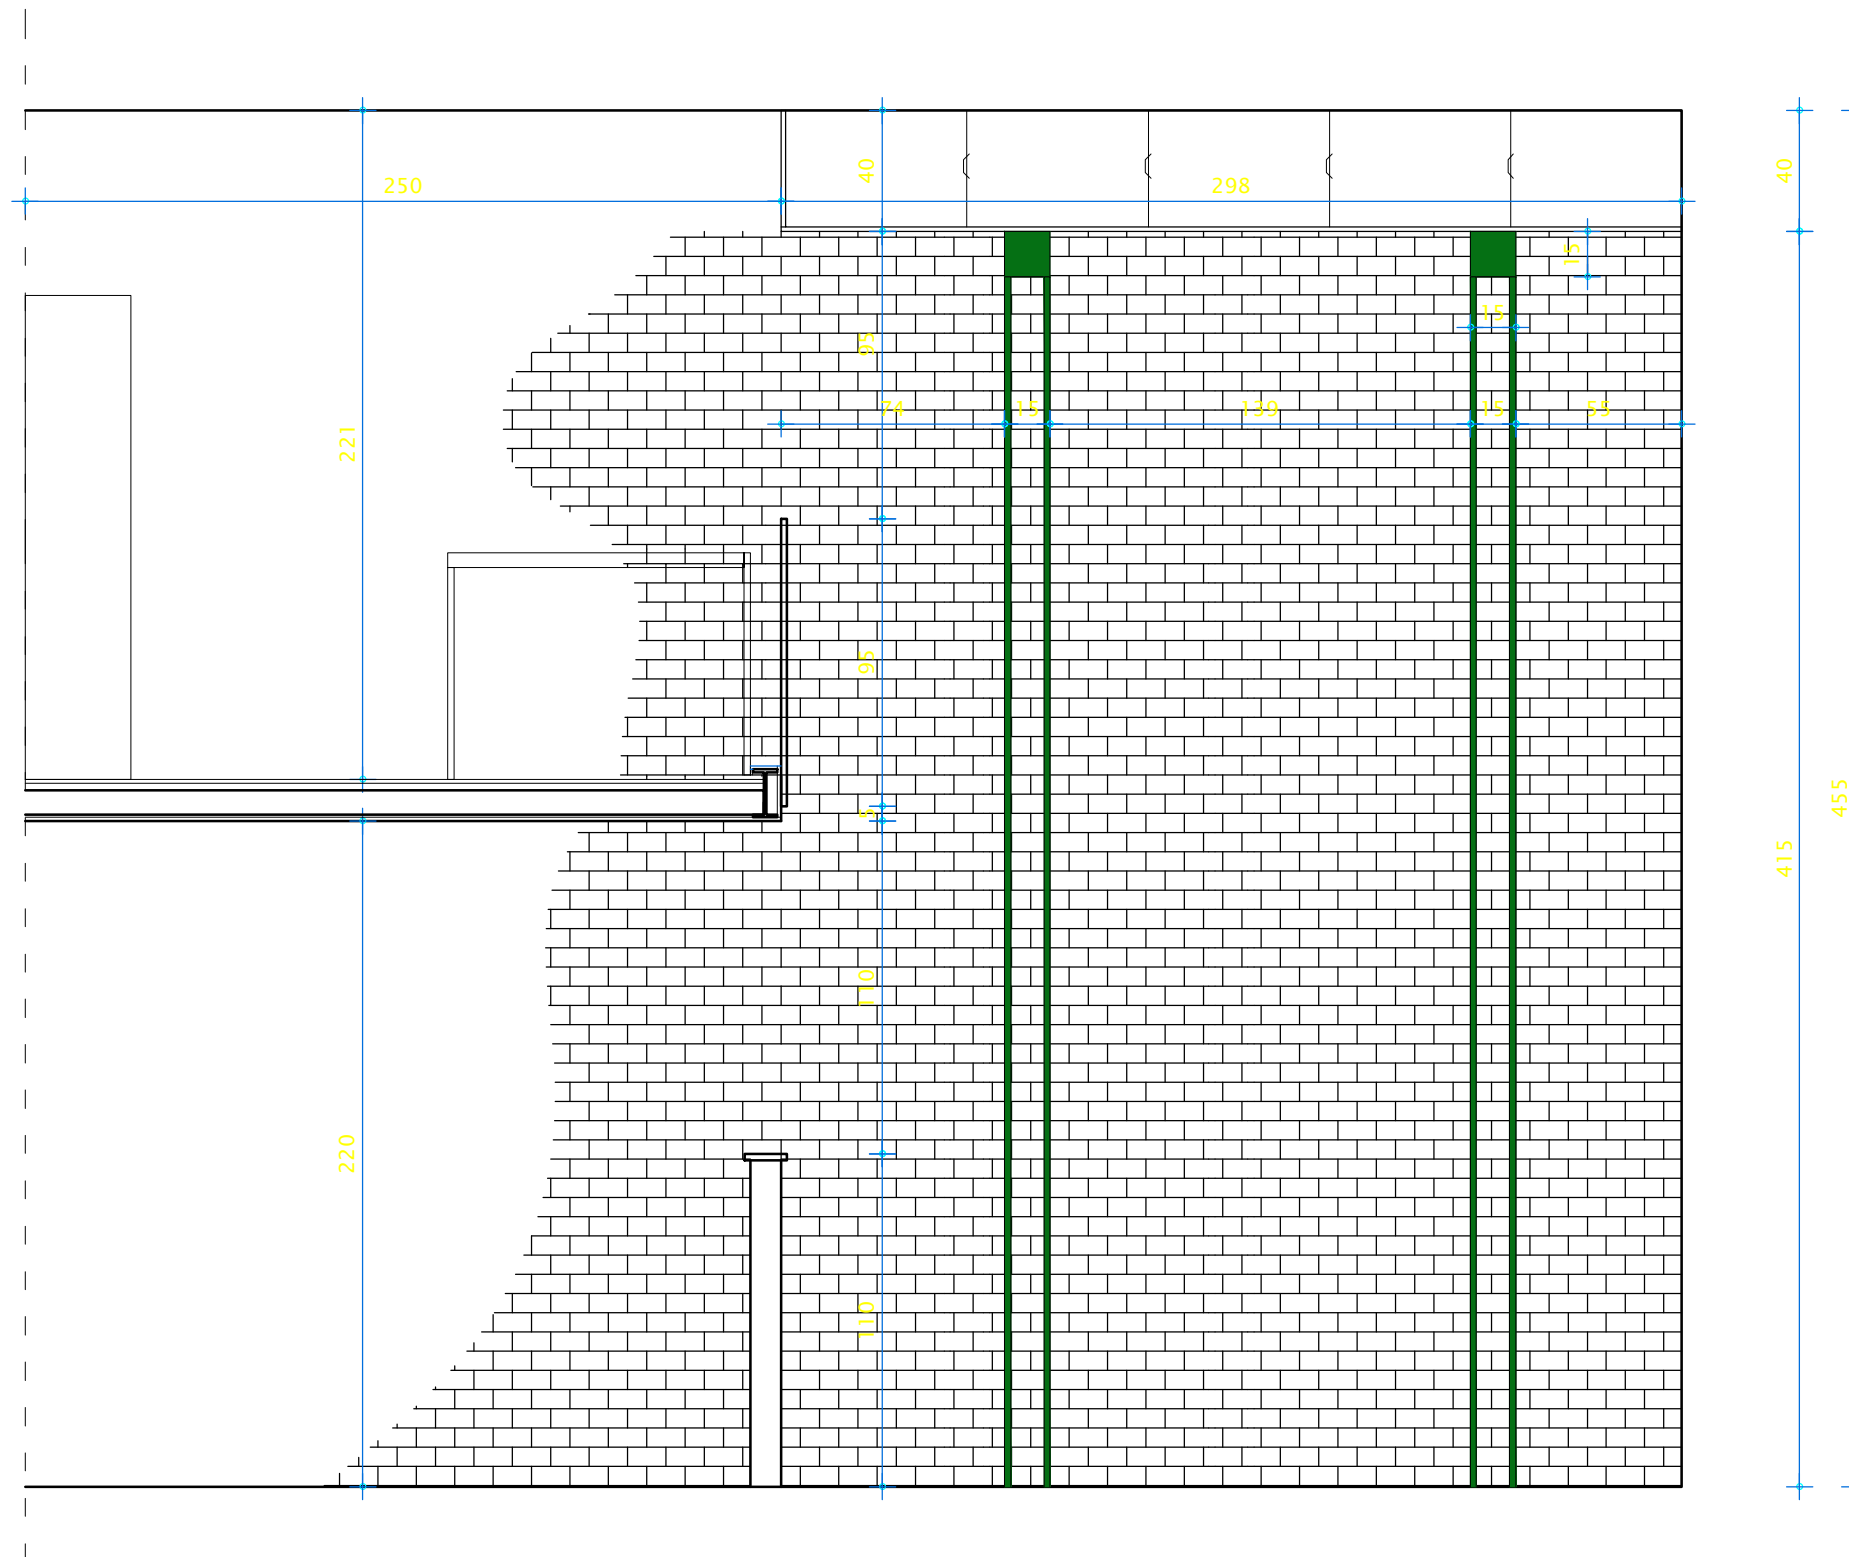

April, 2015.

1:25

13

NAPOMENA: Izgledi zidova obeleženi na osnovama novoprojektovanog stanja

	
Investitor:	"Štrudlica" d.o.o.
Naziv objekta:	Idejni projekat enterijera IDP 03/17
Preduzetnik:	Agencija za projektovanje, inženjering i konsalting "SB project", ul. Gospodar Jovanova 69, Beograd
Vrsta dokumentacije:	IDP - idejni projekat enterijera
Oznaka projekta:	1 - arhitektura
Odgovorni projektant:	dia. Svetlana Brkić, 300 K525 11
Crtež:	Izgledi zidova - B
April, 2015. 1:25 14	