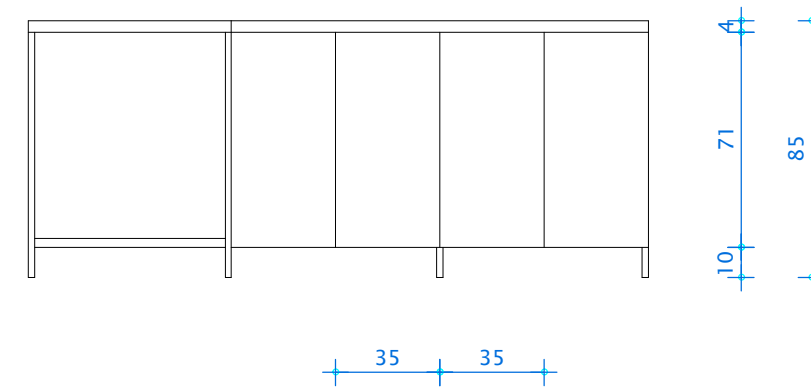

izgled A-A

SB sbproject

Investitor:	"Štrudlica" d.o.o.	
Naziv objekta:	Idejni projekat enterijera	IDP 03/17
Preduzetnik:	Agencija za projektovanje, inženjering i konsalting "SB project", ul. Gospodar Jovanova 69, Beograd	
Vrsta dokumentacije:	IDP - idejni projekat enterijera	
Oznaka projekta:	1 - arhitektura	
Odgovorni projektant:	dia. Svetlana Brkić, 300 K525 11	
Crtež:	Izgled kuhinjskih elemenata