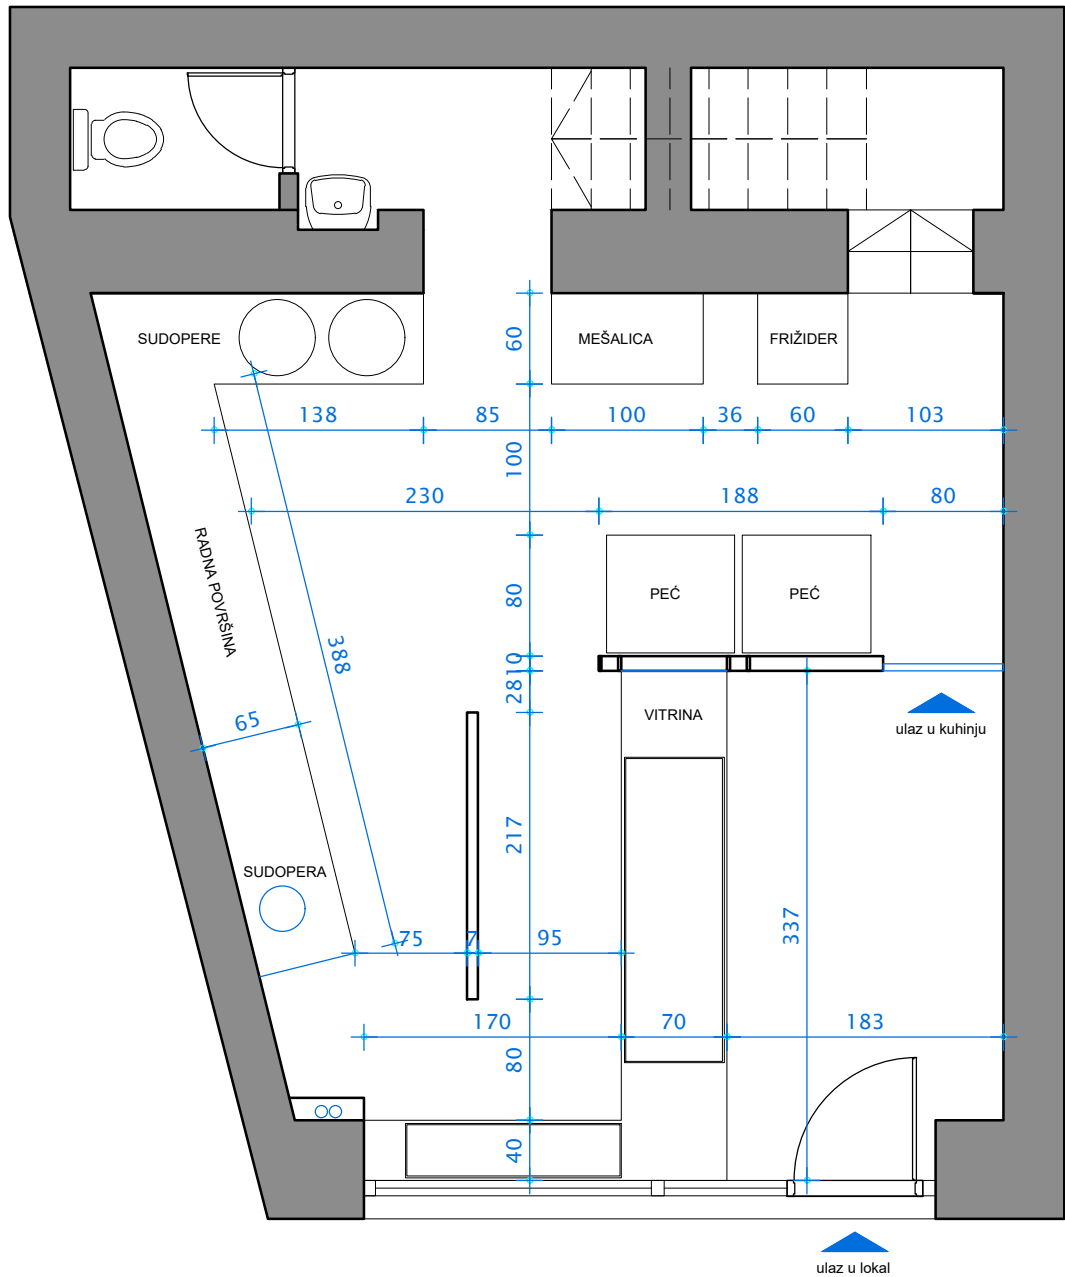

Investitor: "Štrudlica" d.o.o.

Naziv objekta: Idejni projekat enterijera IDP 03/17

Preduzetnik: Agencija za projektovanje, inženjering i konsalting "SB project", ul. Gospodar Jovanova 69, Beograd

Vrsta dokumentacije: IDP - idejni projekat enterijera

Oznaka projekta: 1 - arhitektura

Odgovorni projektant: dia. Svetlana Brkić, 300 K525 11

Crtež: Osnova nameštaja - prizemlje