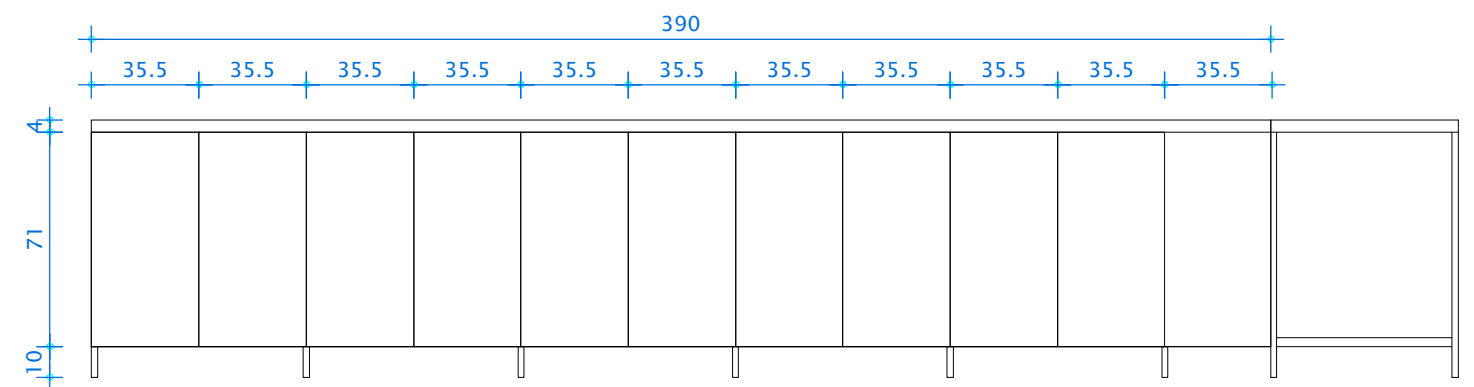

izgled B-B

SB sbproject

Investitor:	"Štrudlica" d.o.o.	
Naziv objekta:	Idejni projekat enterijera	IDP 03/17
Preduzetnik:	Agencija za projektovanje, inženjering i konsalting "SB project", ul. Gospodar Jovanova 69, Beograd	
Vrsta dokumentacije:	IDP - idejni projekat enterijera	
Oznaka projekta:	1 - arhitektura	
Odgovorni projektant:	dia. Svetlana Brkić, 300 K525 11	
Crtež:	Izgled kuhinjskih elemenata