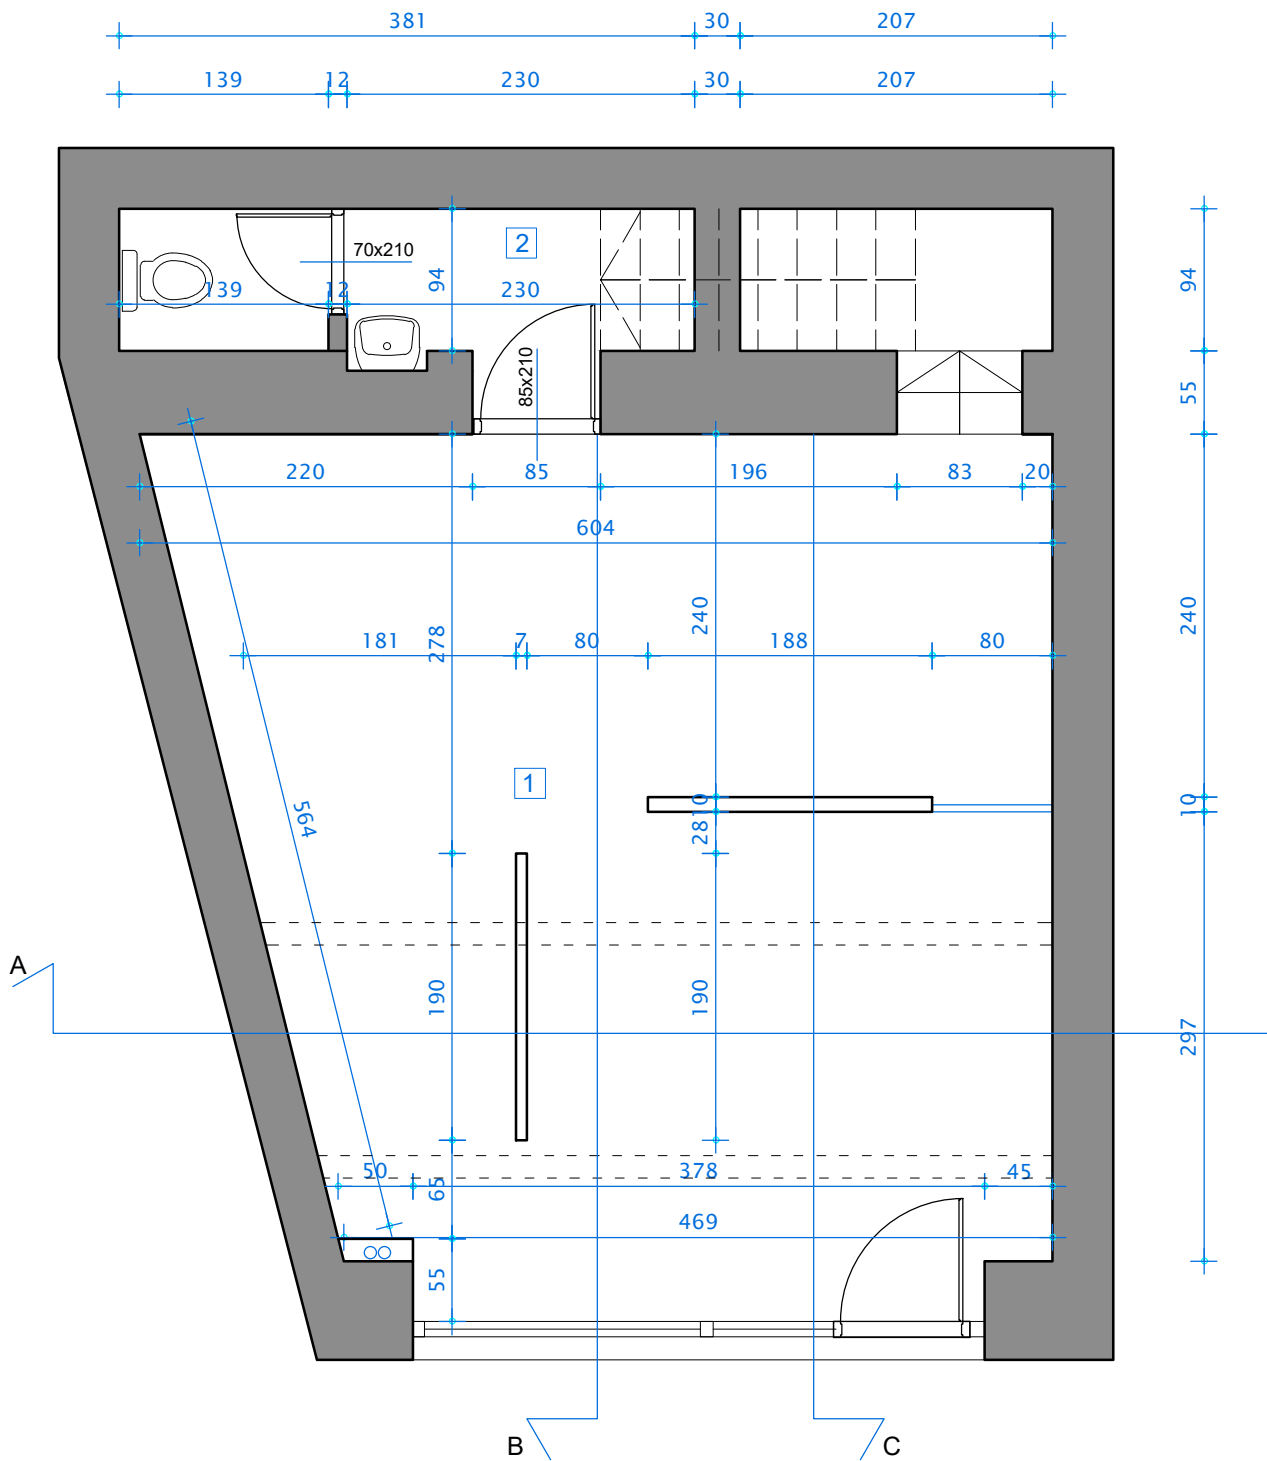

Vrsta dokumentacije: IDP - idejni projekat enterijera

Oznaka projekta: 1 - arhitektura

Odgovorni projektant: dia. Svetlana Brkić, 300 K525 11

Crtež: Osnova konstrukcije galerije

April, 2015.

1:50

5

br.	Namena prostorije	P (m ²)	O (m')	Obrada poda	Obrada zida
1	Radni prostor sa kuhinjom	30.85	22.63	keramika	farba
2	Prijemni/izložbeni deo	4.00	11.13	keramika	farba
		ukupno			
		34.85			