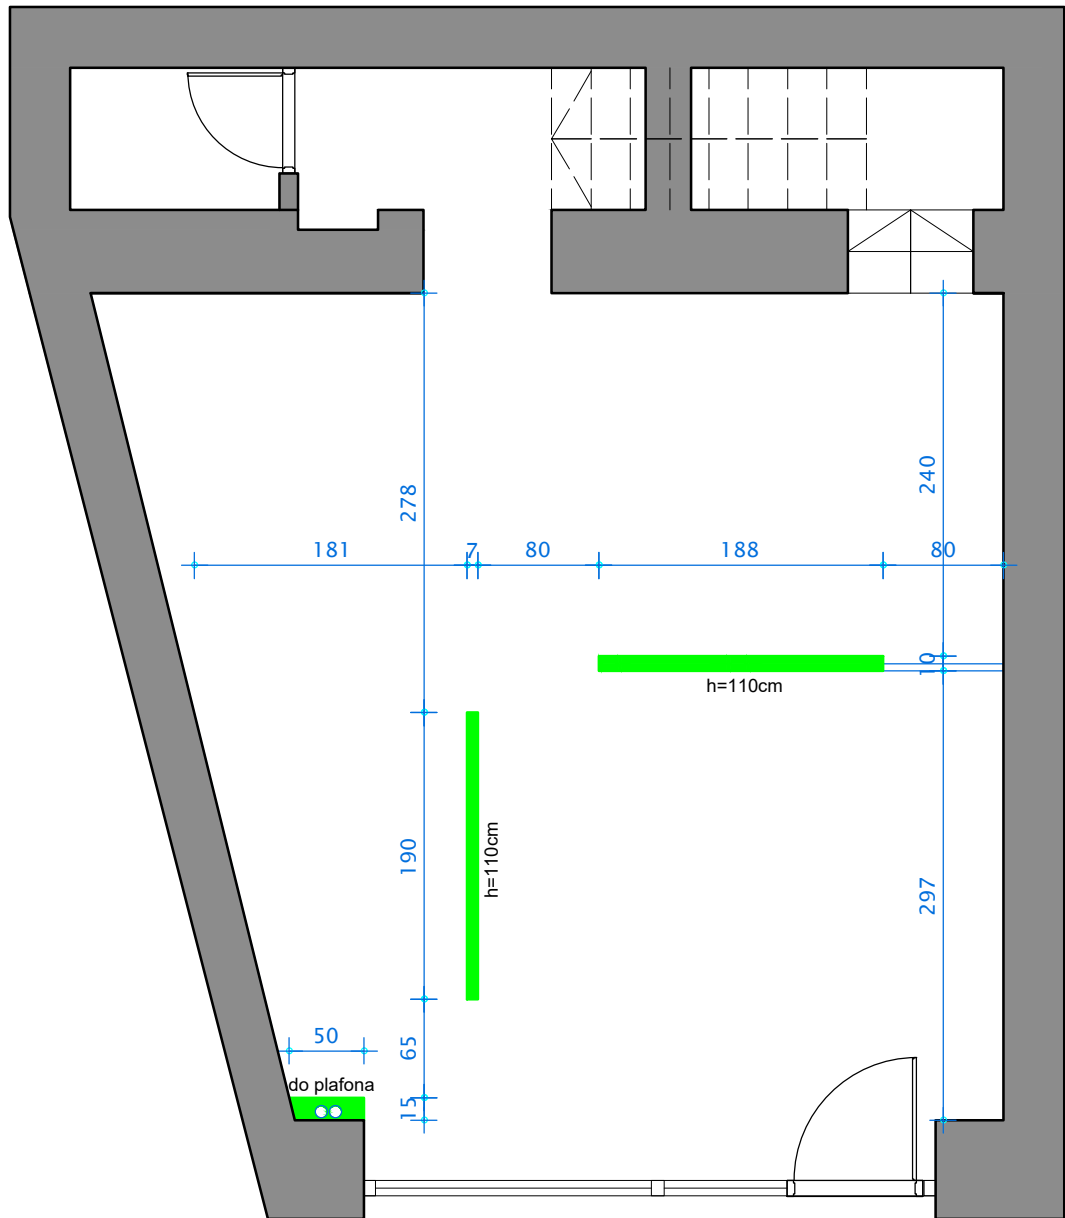

ZIDA SE GIPSANI ZID

Investitor:	"Štrudlica" d.o.o.	
Naziv objekta:	Idejni projekat enterijera	IDP 03/17
Preduzetnik:	Agencija za projektovanje, inženjering i konsalting "SB project", ul. Gospodar Jovanova 69, Beograd	
Vrsta dokumentacije:	IDP - idejni projekat enterijera	
Oznaka projekta:	1 - arhitektura	
Odgovorni projektant:	dia. Svetlana Brkić, 300 K525 11	
Crtež:	Osnova rušenja i zidanja - prizemlje	

April, 2015.

1:50

3