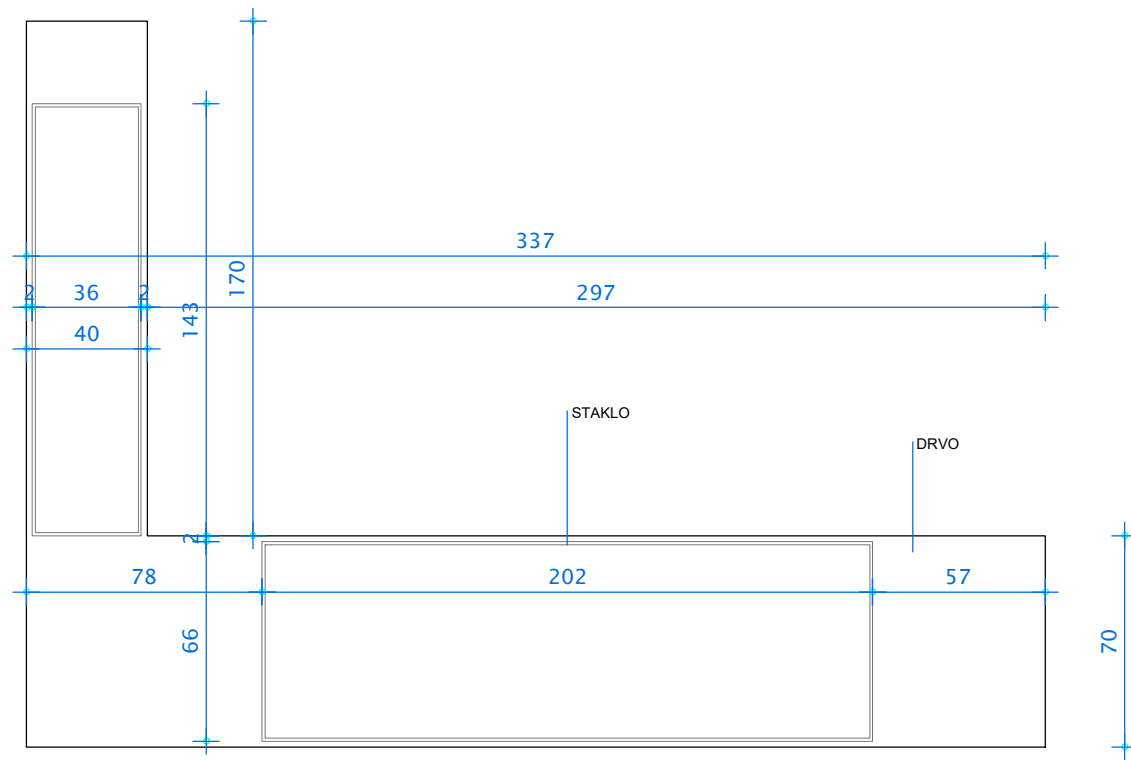

prozor sa šalonima

vratanca, nepravilne ivice, 13 komada

ograda galerije, nepravilne ivice, 39 komada

	
Investitor:	"Štrudlica" d.o.o.
Naziv objekta:	Idejni projekat enterijera IDP 03/17
Preduzetnik:	Agencija za projektovanje, inženjering i konsalting "SB project", ul. Gospodar Jovanova 69, Beograd
Vrsta dokumentacije:	IDP - idejni projekat enterijera
Oznaka projekta:	1 - arhitektura
Odgovorni projektant:	dia. Svetlana Brkić, 300 K525 11
Crtež:	Stolarski detalji
April, 2015.	1:25 20