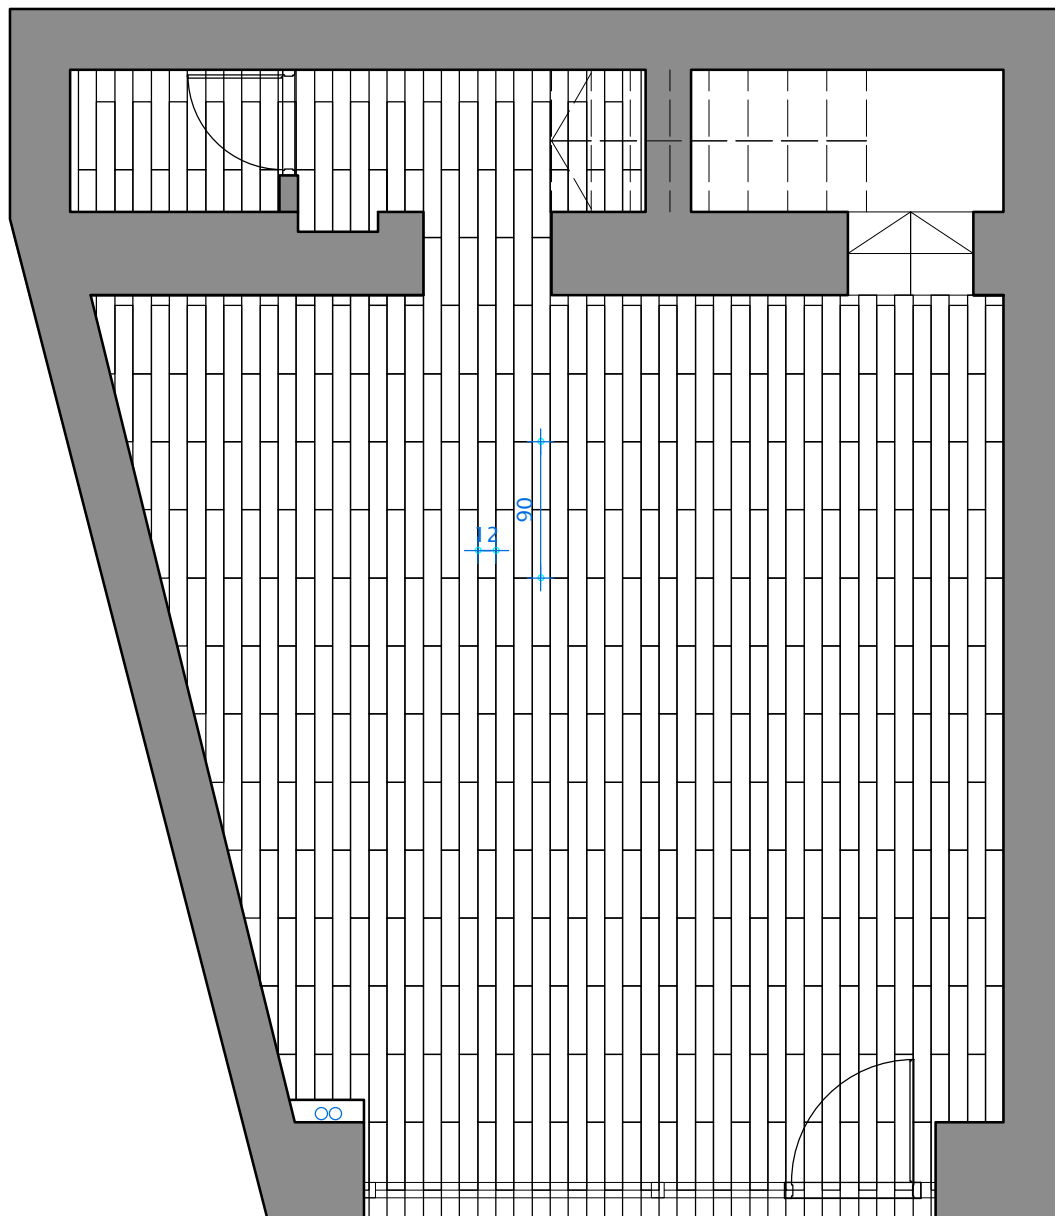

Investitor:	"Štrudlica" d.o.o.	
Naziv objekta:	Idejni projekat enterijera	IDP 03/17
Preduzetnik:	Agencija za projektovanje, inženjering i konsalting "SB project", ul. Gospodar Jovanova 69, Beograd	
Vrsta dokumentacije:	IDP - idejni projekat enterijera	
Oznaka projekta:	1 - arhitektura	
Odgovorni projektant:	dia. Svetlana Brkić, 300 K525 11	
Crtež:	Osnova poda - prizemlje