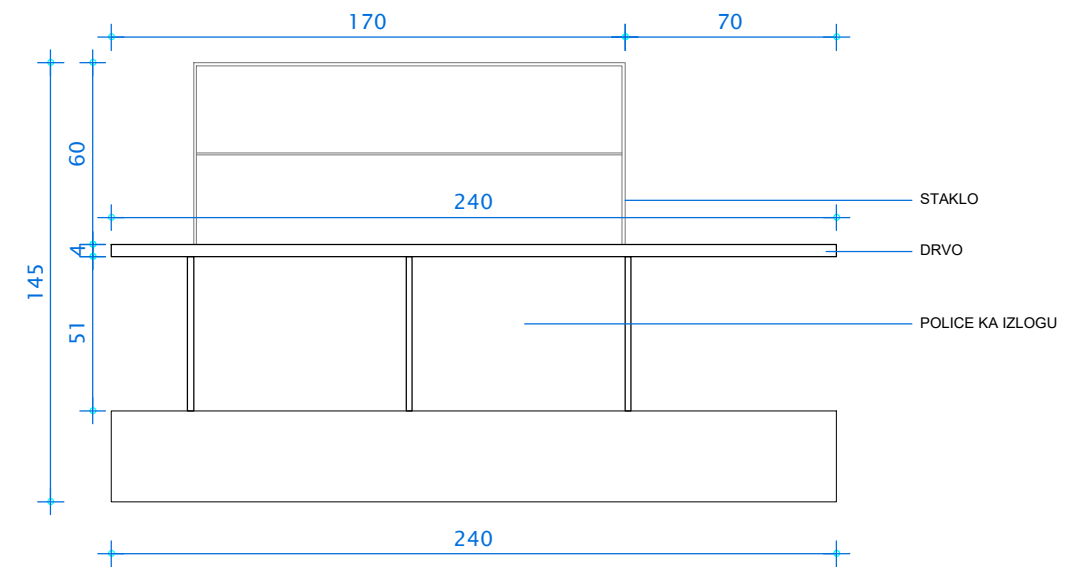

Investitor:	"Štrudlica" d.o.o.	
Naziv objekta:	Idejni projekat enterijera	IDP 03/17
Preduzetnik:	Agencija za projektovanje, inženjering i konsalting "SB project", ul. Gospodar Jovanova 69, Beograd	
Vrsta dokumentacije:	IDP - idejni projekat enterijera	
Oznaka projekta:	1 - arhitektura	
Odgovorni projektant:	dia. Svetlana Brkić, 300 K525 11	
Crtež:	Detalj vitrine