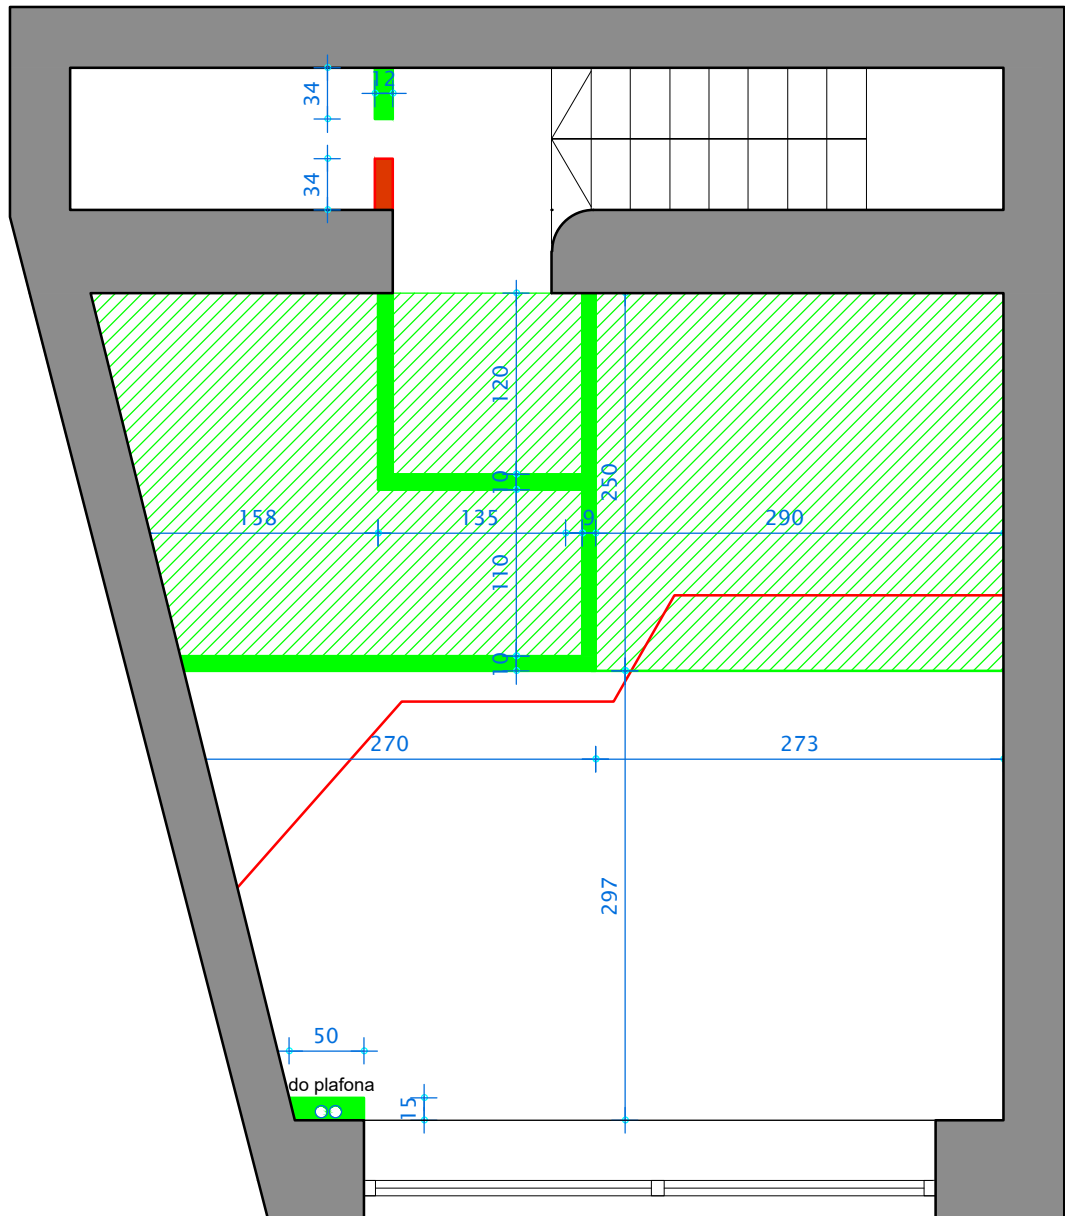

April, 2015.

1:50

3

- RUŠI SE POSTOJEĆA GALERIJA
- ZIDA SE GIPSANI ZID DO VISINE PLAFONA
- ZIDA SE GALERIJA

Investitor:	"Štrudlica" d.o.o.	
Naziv objekta:	Idejni projekat enterijera	IDP 03/17
Preduzetnik:	Agencija za projektovanje, inženjering i konsalting "SB project", ul. Gospodar Jovanova 69, Beograd	
Vrsta dokumentacije:	IDP - idejni projekat enterijera	
Oznaka projekta:	1 - arhitektura	
Odgovorni projektant:	dia. Svetlana Brkić, 300 K525 11	
Crtež:	Osnova rušenja i zidanja - galerija	