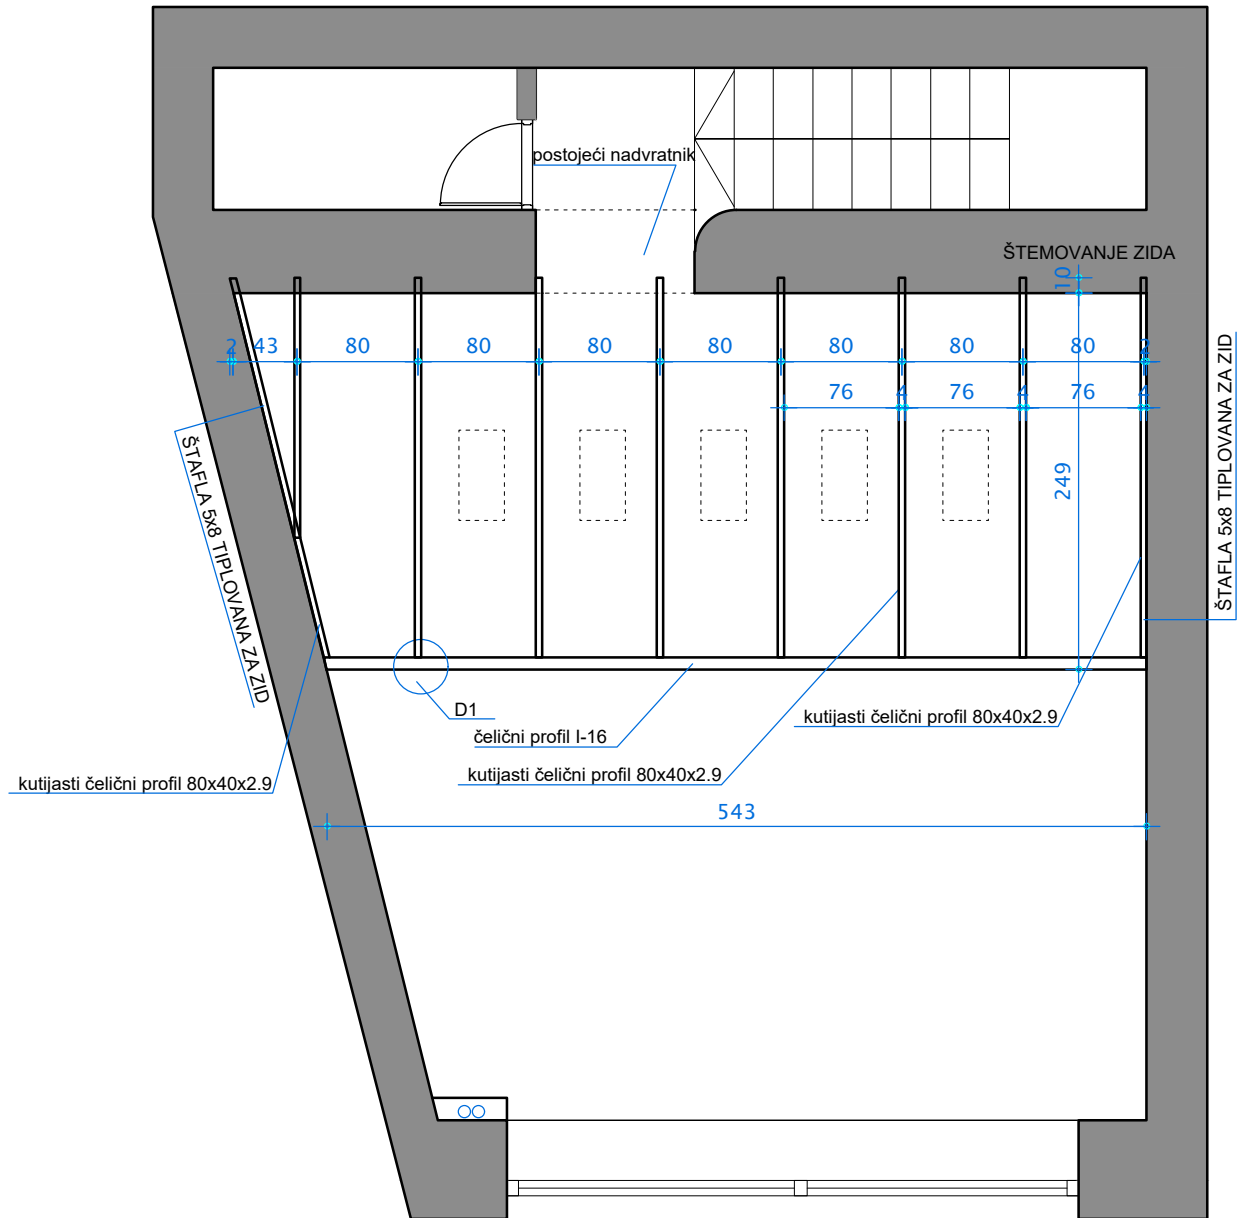

April, 2015.

1:50

3

- RUŠI SE POSTOJEĆA GALERIJA
- ZIDA SE GIPSANI ZID DO VISINE PLAFONA
- ZIDA SE GALERIJA

Investitor:	"Štrudlica" d.o.o.	
Naziv objekta:	Idejni projekat enterijera	IDP 03/17
Preduzetnik:	Agencija za projektovanje, inženjering i konsalting "SB project", ul. Gospodar Jovanova 69, Beograd	
Vrsta dokumentacije:	IDP - idejni projekat enterijera	
Oznaka projekta:	1 - arhitektura	
Odgovorni projektant:	dia. Svetlana Brkić, 300 K525 11	
Crtež:	Osnova rušenja i zidanja - galerija	