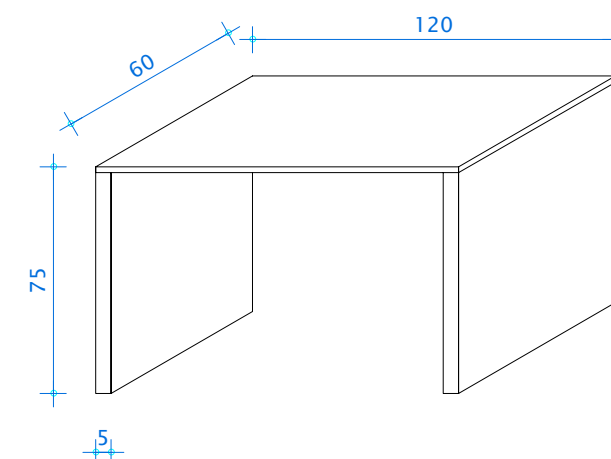

KLIZNI ORMAN - KANCELARIJA

RADNI STO

ORMARIĆI ZA PRESVLAČENJE x4

Investitor:	"Štrudlica" d.o.o.	
Naziv objekta:	Idejni projekat enterijera	IDP 03/17
Preduzetnik:	Agencija za projektovanje, inženjering i konsalting "SB project", ul. Gospodar Jovanova 69, Beograd	
Vrsta dokumentacije:	IDP - idejni projekat enterijera	
Oznaka projekta:	1 - arhitektura	
Odgovorni projektant:	dia. Svetlana Brkić, 300 K525 11	
Crtež:	Stolarski detalji - galerija