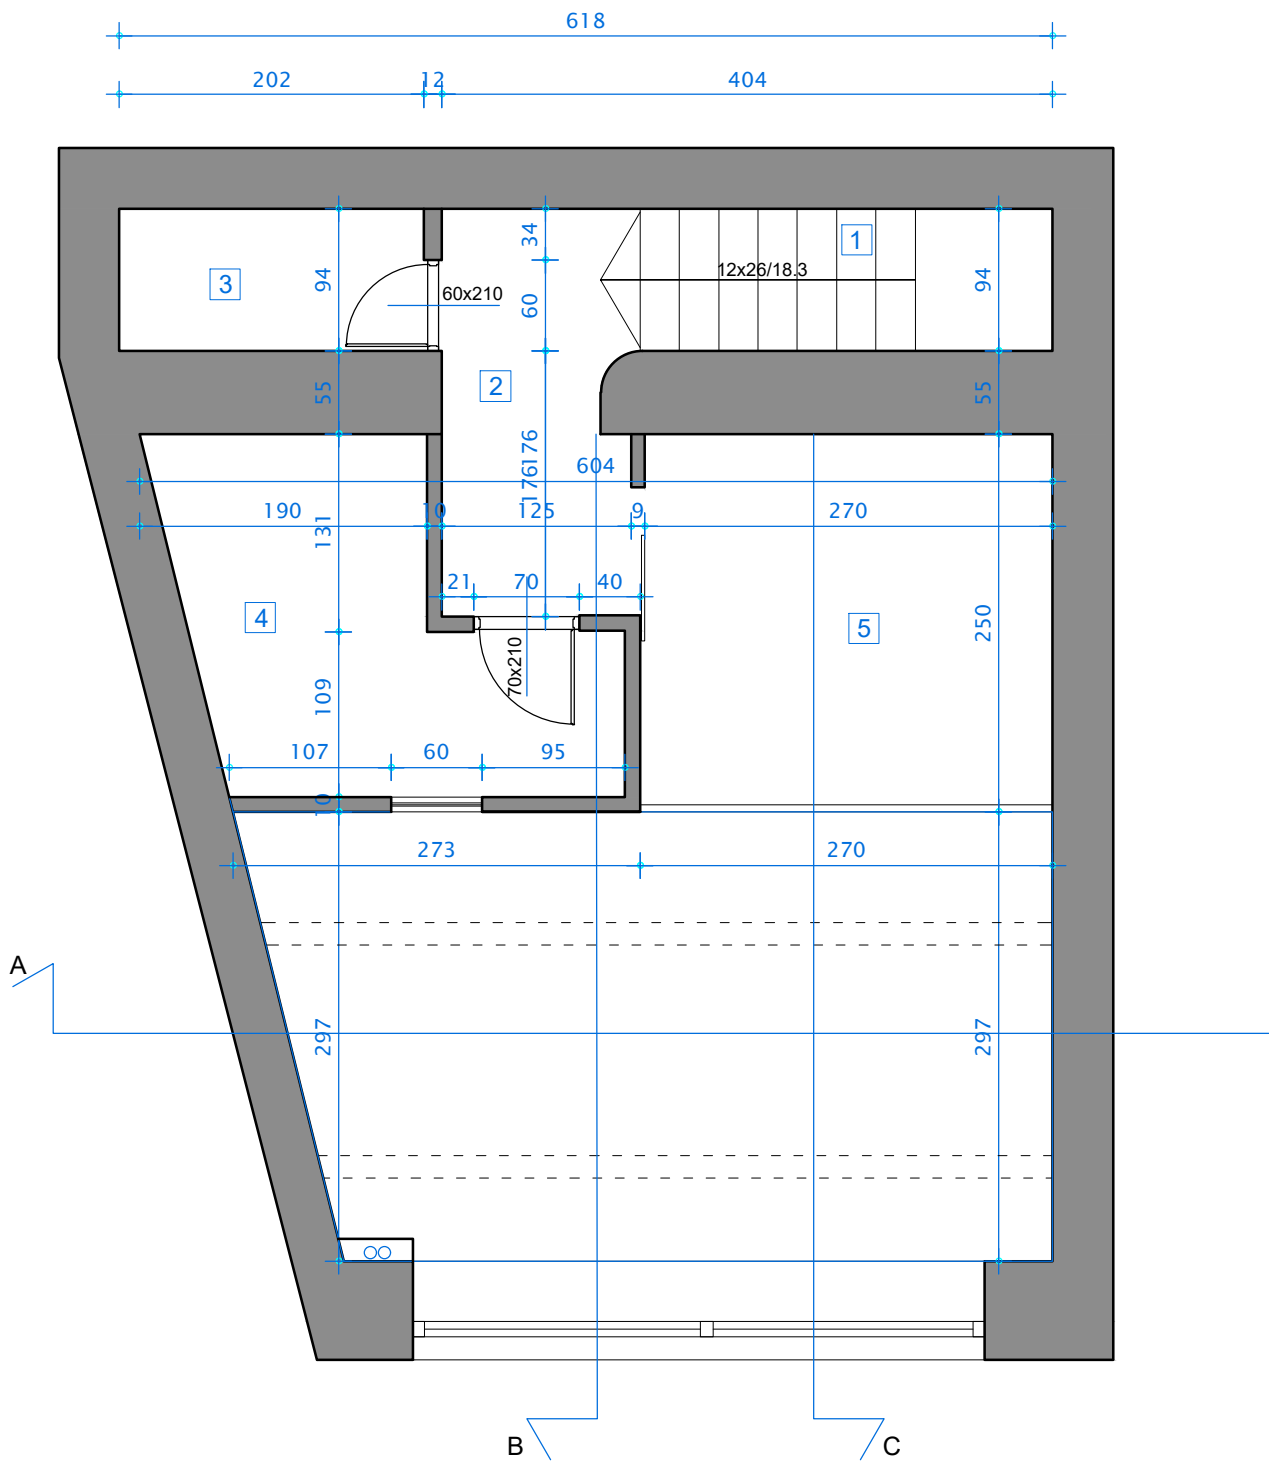

Oznaka projekta: 1 - arhitektura

Odgovorni projektant: dia. Svetlana Brkić, 300 K525 11

Crtež: Osnova novoprojektovanog stanja - prizemlje

April, 2015.

1:50

6

br.	Namena prostorije	P (m ²)	O (m')	Obrada poda	Obrada zida
1	Stepenišni prostor	2.80	7.86	laminat	farba
2	Hodnik-komunikacija	3.15	8.42	laminat	farba
3	Garderober	1.90	5.90	keramika	farba
4	Ostava	5.28	10.70	keramika	farba
5	Kancelarija	6.60	10.30	laminat	farba
	ukupno	19.73			