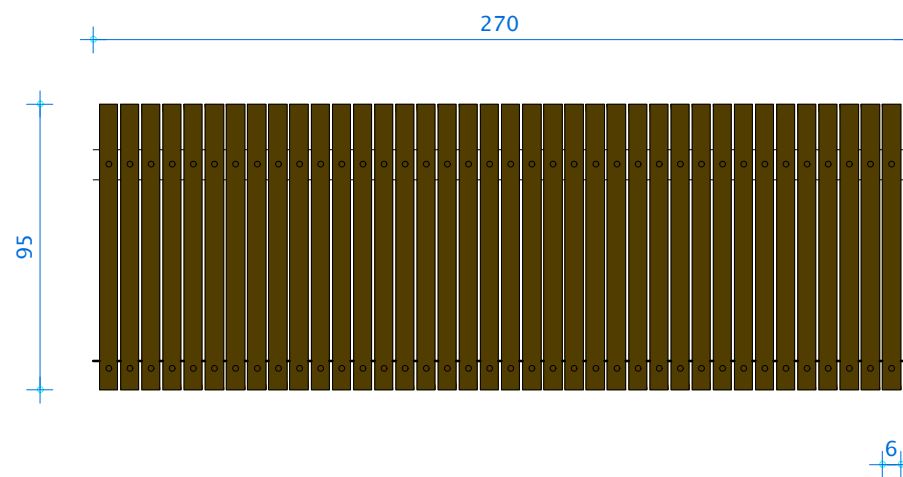

ograda galerije, nepravilne ivice, 39 komada

Investitor:	"Štrudlica" d.o.o.
Naziv objekta:	Idejni projekat enterijera IDP 03/17
Preduzetnik:	Agencija za projektovanje, inženjering i konsalting "SB project", ul. Gospodar Jovanova 69, Beograd
Vrsta dokumentacije:	IDP - idejni projekat enterijera
Oznaka projekta:	1 - arhitektura
Odgovorni projektant:	dia. Svetlana Brkić, 300 K525 11
Crtež:	Stolarski detalji
April, 2015.	1:25 20