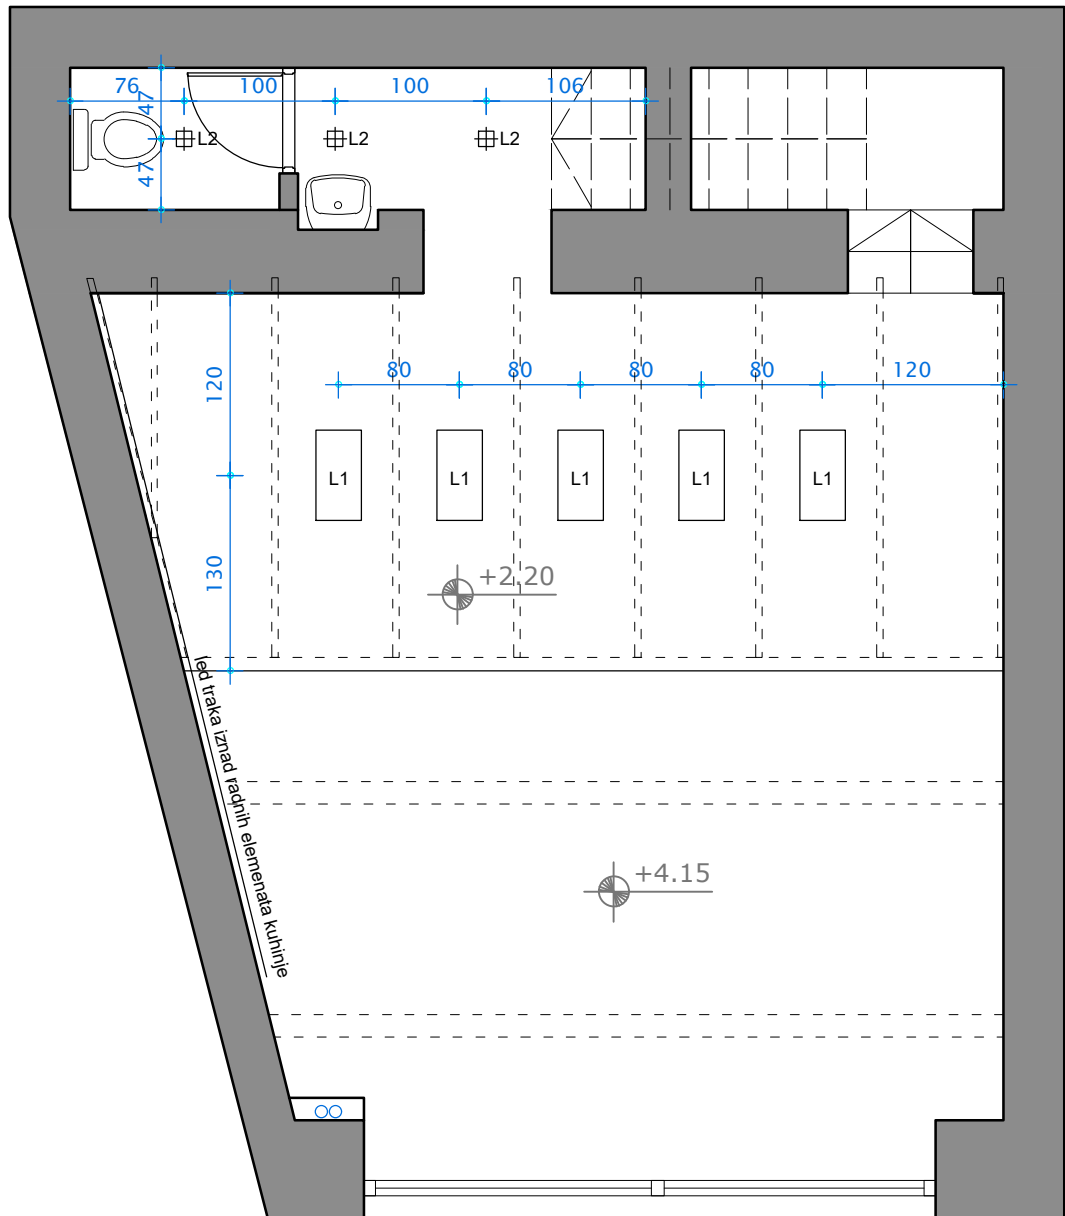

Investitor:	"Štrudlica" d.o.o.	
Naziv objekta:	Idejni projekat enterijera	IDP 03/17
Preduzetnik:	Agencija za projektovanje, inženjering i konsalting "SB project", ul. Gospodar Jovanova 69, Beograd	
Vrsta dokumentacije:	IDP - idejni projekat enterijera	
Oznaka projekta:	1 - arhitektura	
Odgovorni projektant:	dia. Svetlana Brkić, 300 K525 11	
Crtež:	Osnova plafona - prizemlje