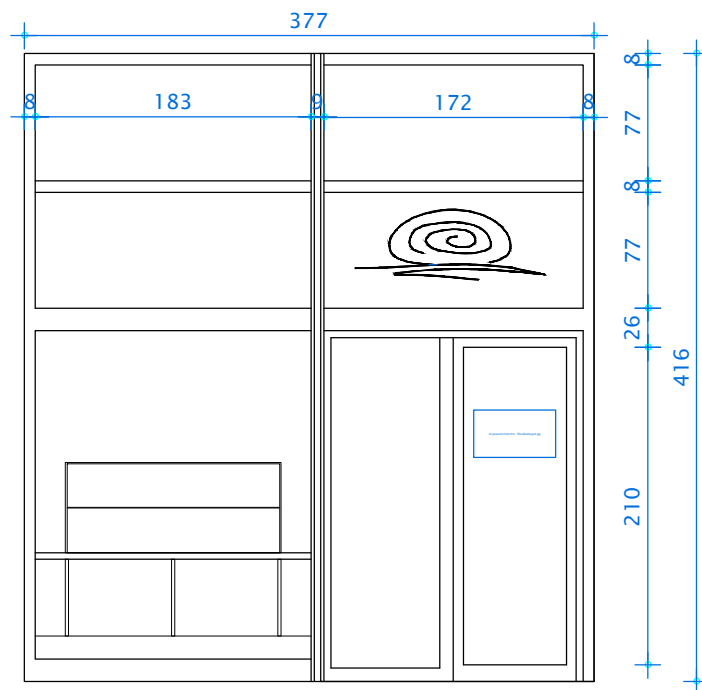

Investitor:	"Štrudlica" d.o.o.	
Naziv objekta:	Idejni projekat enterijera	IDP 03/17
Preduzetnik:	Agencija za projektovanje, inženjering i konsalting "SB project", ul. Gospodar Jovanova 69, Beograd	
Vrsta dokumentacije:	IDP - idejni projekat enterijera	
Oznaka projekta:	1 - arhitektura	
Odgovorni projektant:	dia. Svetlana Brkić, 300 K525 11	
Crtež:	Izglyd izloga