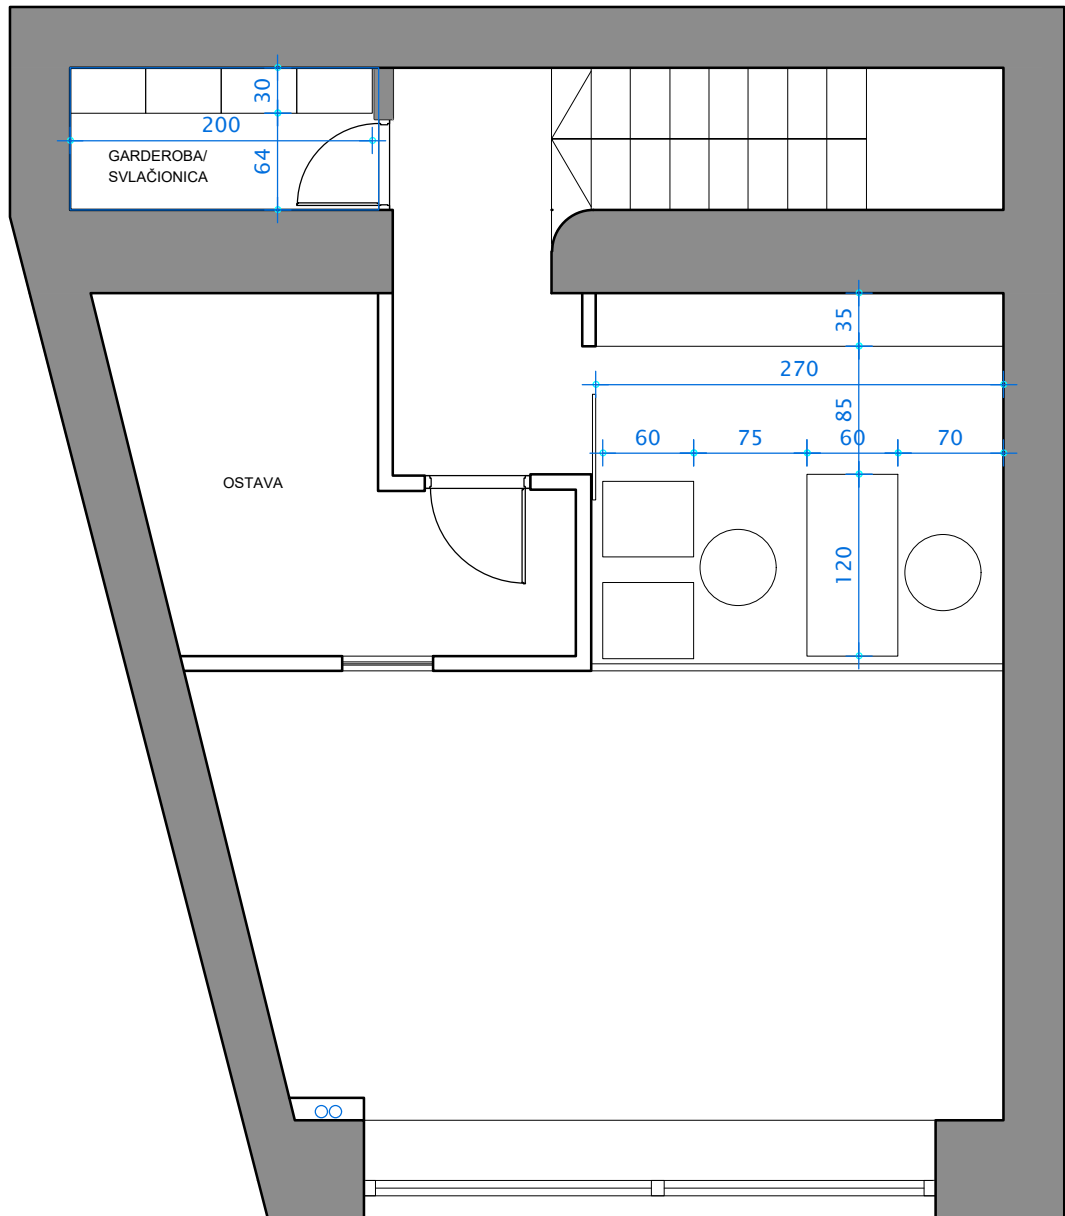

Investitor:	"Štrudlica" d.o.o.	
Naziv objekta:	Idejni projekat enterijera	IDP 03/17
Preduzetnik:	Agencija za projektovanje, inženjering i konsalting "SB project", ul. Gospodar Jovanova 69, Beograd	
Vrsta dokumentacije:	IDP - idejni projekat enterijera	
Oznaka projekta:	1 - arhitektura	
Odgovorni projektant:	dia. Svetlana Brkić, 300 K525 11	
Crtež:	Osnova nameštaja - galerija